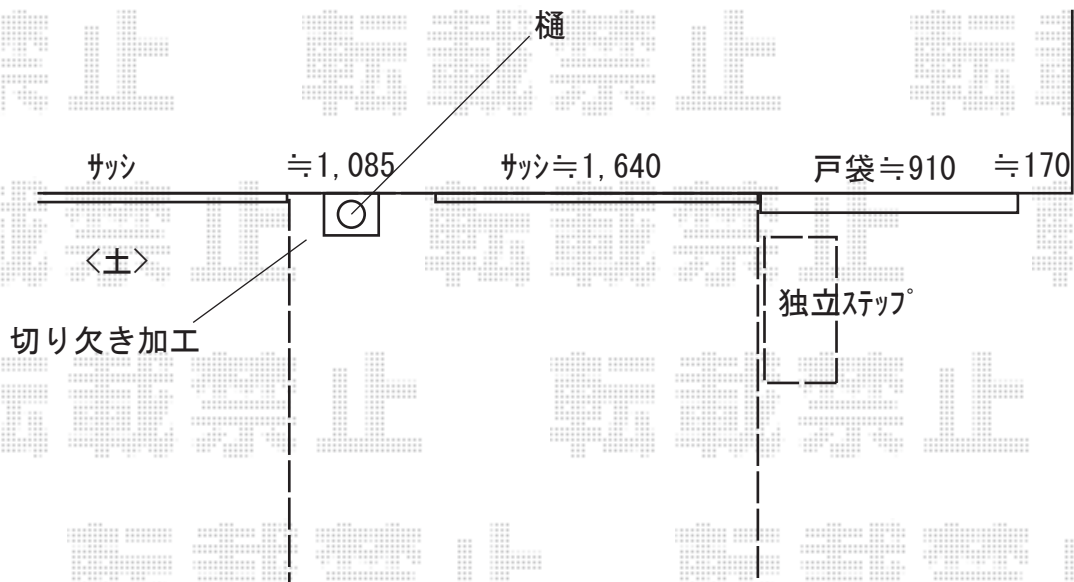

ウッドデッキ 施工概略図

YKK AP リウッドデッキ 200
間口= 1.5間(2,651mm)
出幅= 9尺(2,720mm)
色： レッドブラウン
床板： 縦貼り
幕板： 標準幕板
束柱： Uタイプ(700mm) (色： カームブラック)

YKK AP リウッドデッキ 200 独立ステップ2型
色： レッドブラウン
数量： 1セット
束柱色： カームブラック

2020-7-757432

担当者

政井