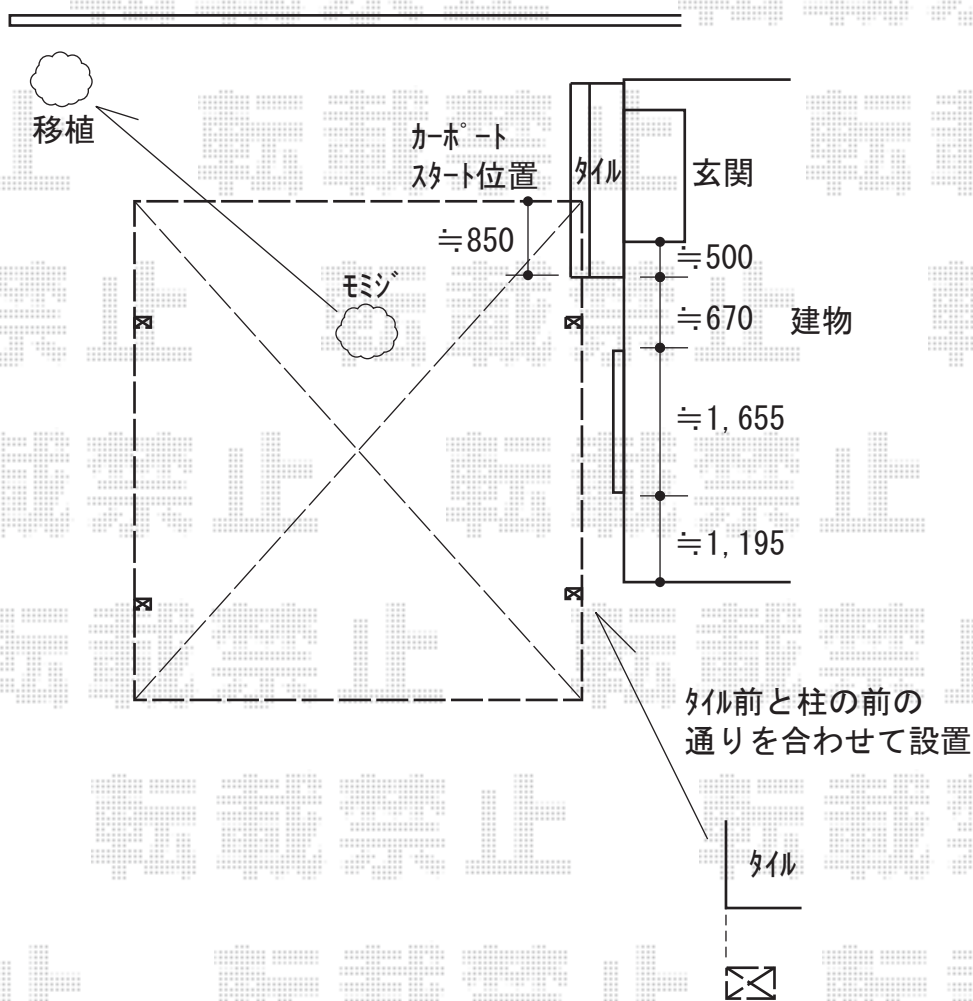

カーポート 施工概略図

YKK AP レイナツインポートグラン 積雪~20cm対応
幅= 5,392mm
奥行= 5,400mm
色： プラチナステン
屋根材： 熱線遮断ポリカーボネート(クリアマット)
柱仕様： ハイルフ柱仕様 (有効高 約2,350mm)

2020-7-757541

担当者

西村