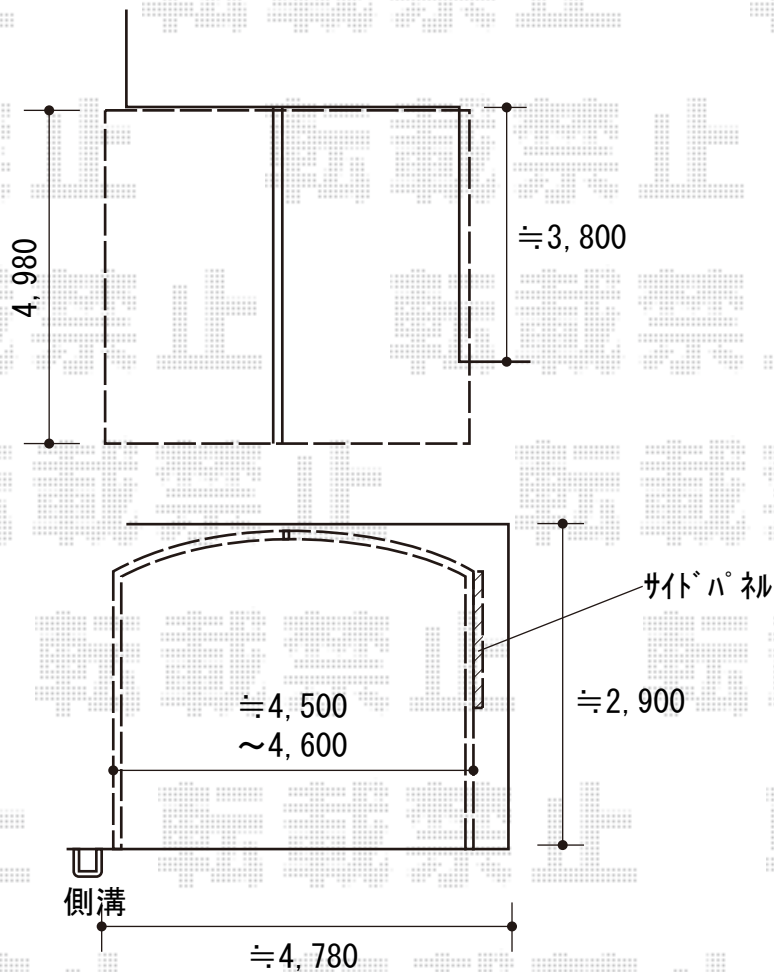

# カーポート 施工概略図

LIXIL ネスカR (ラウンドスタイル) M合掌 積雪~20cm対応

幅= 4,816mm (24・24)

奥行= 4,980mm

色: シャイングレー

屋根材: 熱線吸収ポリカーボネート (クリアマットS・すりガラス調)

柱仕様: 標準柱仕様 (有効高 約2,200mm)

LIXIL ネスカR サイドパネル (片側)

奥行サイズ: L50用

高さ: 1,000mm (1段)

柱仕様: 標準柱仕様 (間柱 1本)

パネル材: 熱線吸収ポリカーボネート (クリアマットS・すりガラス調)

色: シャイングレー

※納まりはイメージです。  
※高さは現場合わせにて確認致します。

2020-7-757688

担当者