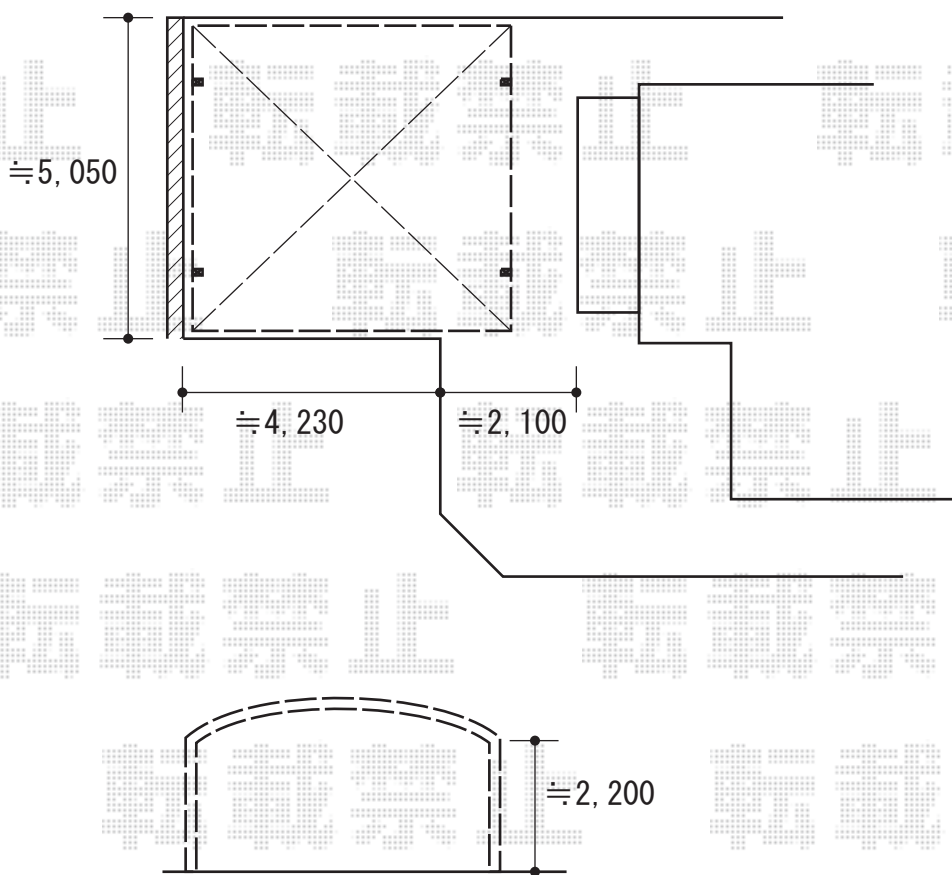

# カーポート 施工概略図

LIXIL ネスカR (ラウンドスタイル) ワイド 積雪~20cm対応  
幅= 6,060mm  
奥行= 4,980mm  
色: オータムブラウン  
屋根材: 熱線吸収ポリカーボネート (ブルーマットS・すりガラス調)  
柱仕様: 標準柱仕様 (有効高 約2,200mm)

2020-7-757692

担当者

木挽