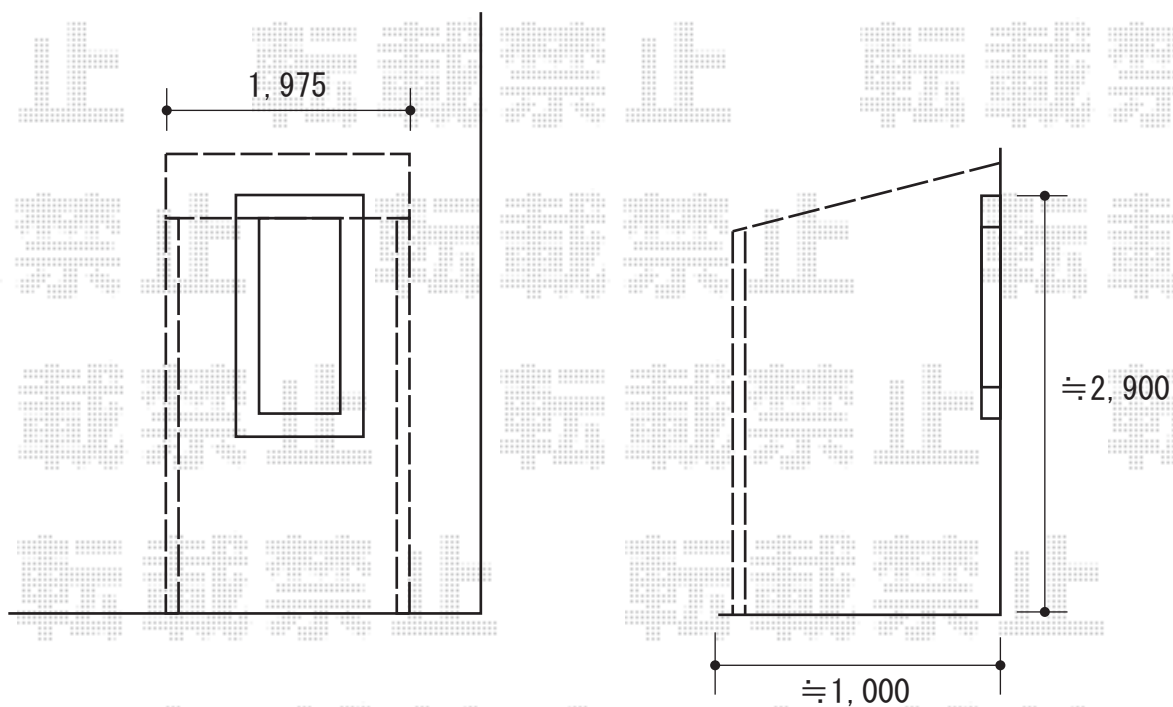

テラス屋根 施工概略図

タカショー セラ ネイチャー ノンスリップ  
サンドベージュ : GBG-N3030S 40787300 11枚入り×5箱

タカショー 【特注】ポーチテラス シンプルスタイル 壁付けタイプ 積雪~50cm対応  
間口= 1間 (垂木掛け外寸1,899mm)  
出幅= 【特注】950mm (前枠外寸)  
色 : ブラウンエボニー  
屋根材 : クリアポリカ (透明)  
柱仕様 : ロング柱 (有効高 約3,150mm) ・2本