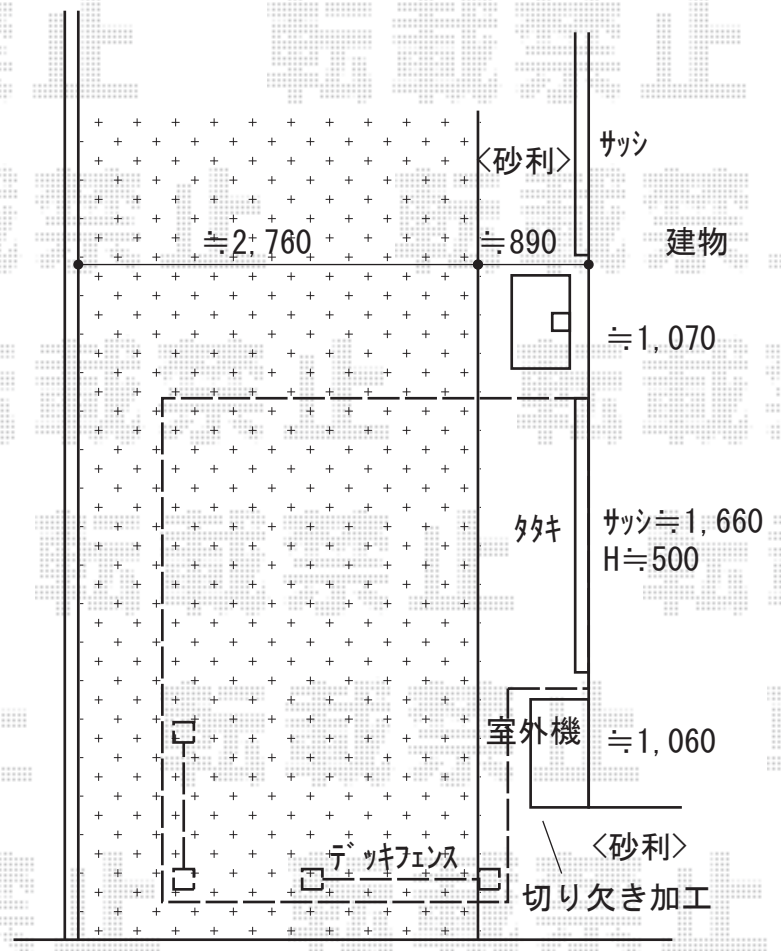

ウッドデッキ 施工概略図

YKK AP リウッドデッキ200
 間口= 2.0間 (3,651mm) 出幅= 9尺 (2,720mm)
 色： ナチュラルブラウン
 床板： 縦貼り 幕板： 標準幕板
 束柱： Sタイプ(550mm)×5 Uタイプ(700mm)×12 (色： プラチナステン)
 追加部材： 室外機部加工用部材一式

YKK AP リウッドデッキフェンス3型 横スリット
 本体： T140/12用×2
 中柱・端柱 (控え金具付)： T140×4
 デッキ材補強材： 先付用×4セット
 色： ナチュラルブラウン

【イメージ】

隣地

2020-7-757797

担当者

政井