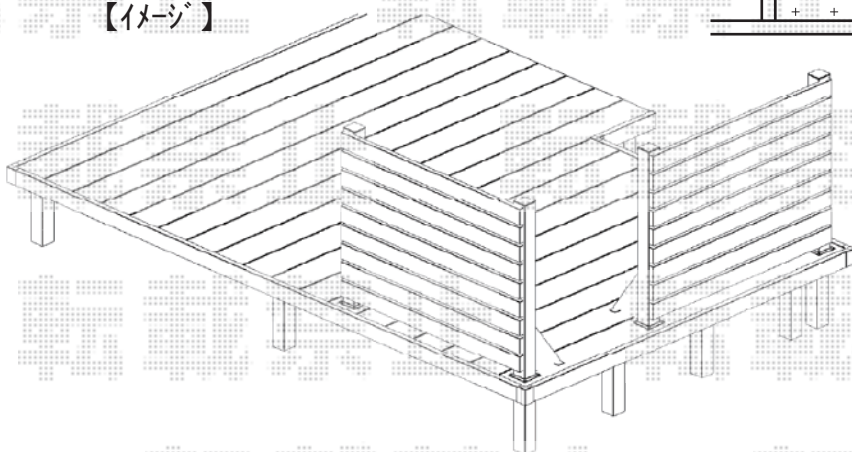

ウッドデッキ 施工概略図

YKK AP リウッドデッキ200
間口= 2.0間 (3,651mm) 出幅= 9尺 (2,720mm)
色： ナチュラルブラウン
床板： 縦貼り 幕板： 標準幕板
束柱： Sタイプ(550mm)×5 Uタイプ(700mm)×12 (色： プラチナステン)
追加部材： 室外機部加工用部材一式

YKK AP リウッドデッキフェンス3型 横スリット
本体： T140/12用×2
中柱・端柱 (控え金具付)： T140×4
デッキ材補強材： 先付用×4セット
色： ナチュラルブラウン

【イメージ】

隣地

2020-7-757797

担当者

政井