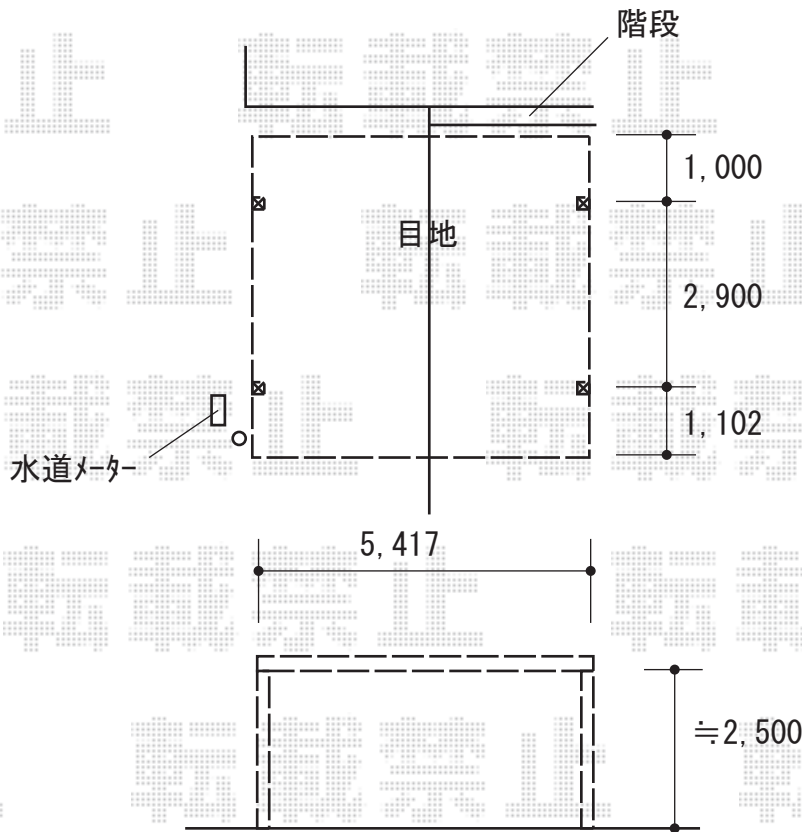

カーポート 施工概略図

Value Select ソリッドポート ワイド 積雪~20cm対応
幅= 5,417mm
奥行= 5,002mm
色： ナチュラルシルバー
屋根材： ポリカーボネート（クリアマット・すりガラス調）
柱仕様： ロング柱仕様（有効高 約2,500mm）

2020-7-757825

担当者

新西