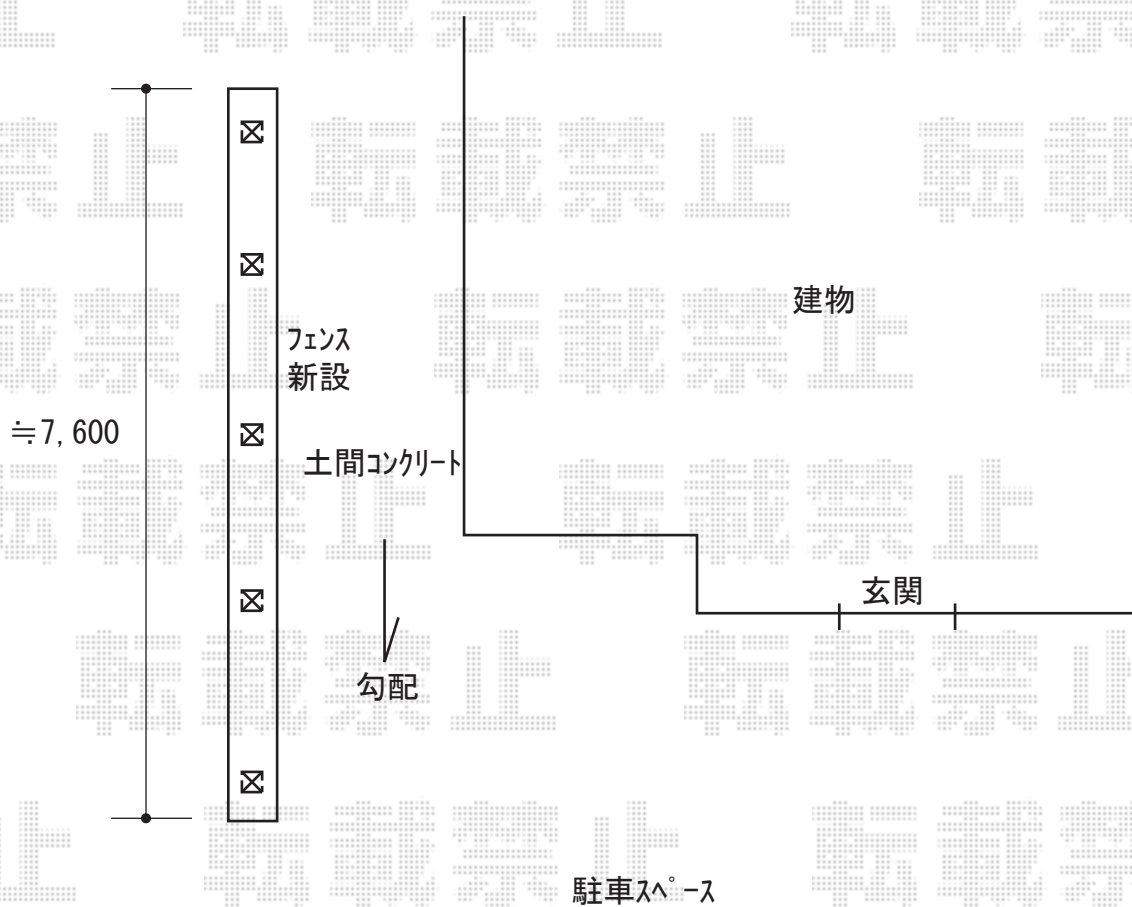

# フェンス 施工概略図

Value Select ミエーネフェンス 目隠しルーバータイプ 2段支柱 自立建て用(パネル2段)  
本体1枚 (W×H) = T80 (1,975×720mm) × 8枚  
2段支柱 : T150 (1,522.5mm) × 5本  
端部キャップ : × 2セット  
色 : グレースブラウン

2020-7-757959

担当者

三村