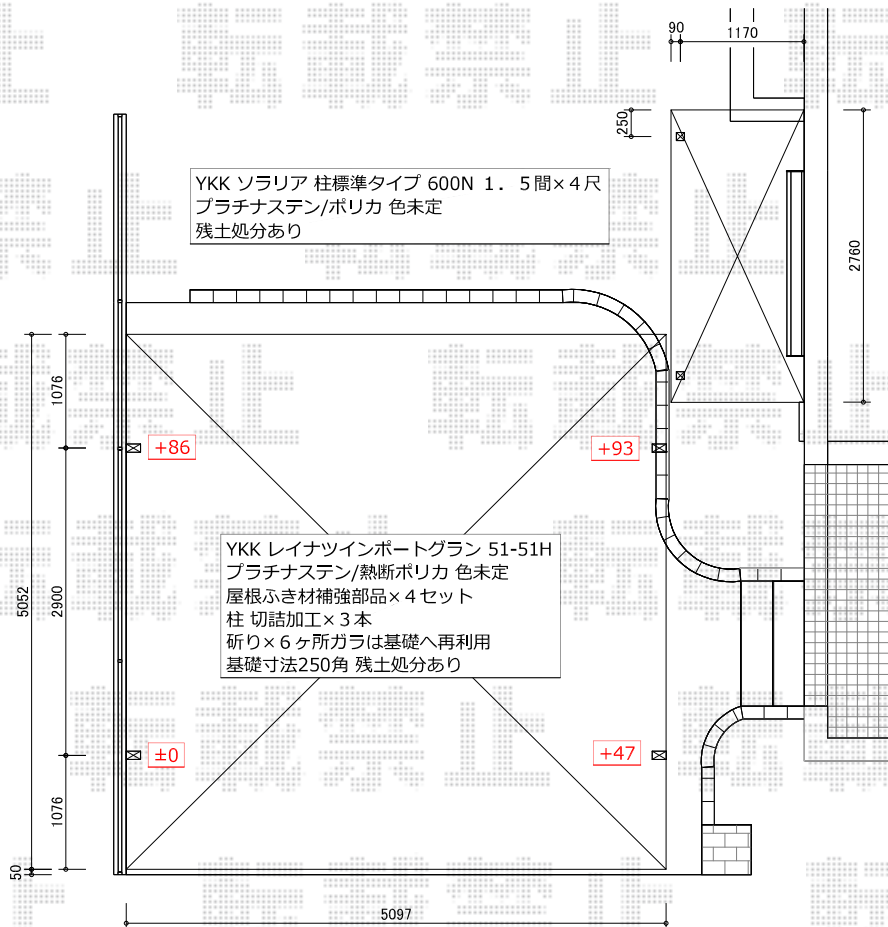

カーポート 施工概略図

YKK AP レイナツインポートグラン 積雪~20cm対応

幅= 5,392mm

奥行= 5,400mm

色： プラチナステン

屋根材： 熱線遮断ポリカーボネート（クリアマット）

柱仕様： ハイルフ柱仕様（有効高 約2,350mm）

LIXIL レイナツインポートグラン 水平式物干し テラス柱B用 2本入り 標準 ×1セット

色： プラチナステン

YKK AP レイナツインポートグラン 屋根ふき材補強部品 4セット

色： カームブラック※1色のみ

数量： 8個入り×4セット

2020-7-757960

担当者

安田