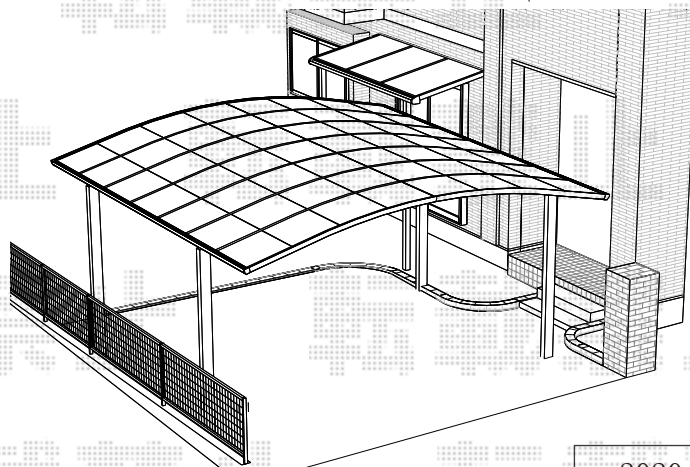

カーポート 施工概略図

YKK AP レイナツインポートグラン 積雪~20cm対応

幅= 5,392mm

奥行= 5,400mm

色： プラチナステン

屋根材： 熱線遮断ポリカーボネート（クリアマット）

柱仕様： ハイルフ柱仕様（有効高 約2,350mm）

LIXIL レイナツインポートグラン 水平式物干し テラス柱B用 2本入り 標準 ×1セット

色： プラチナステン

YKK AP レイナツインポートグラン 屋根ふき材補強部品 4セット

色： カームブラック※1色のみ

数量： 8個入り×4セット

2020-7-757960

担当者

安田