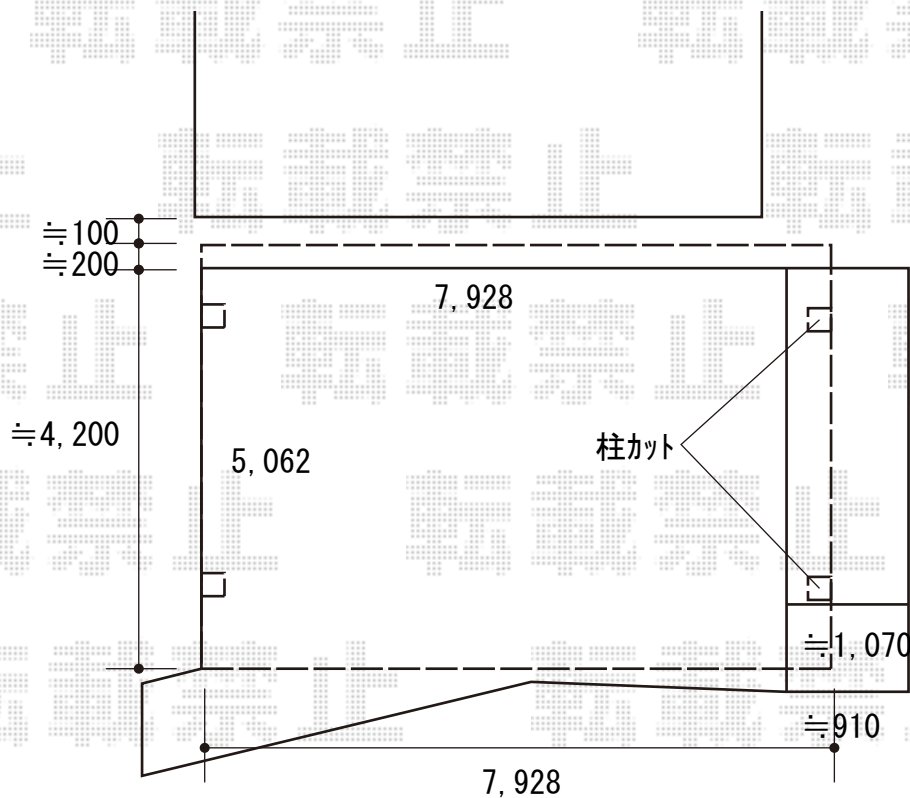

カーポート 施工概略図

YKK AP エフルージュ トリプル FIRST 積雪~20cm対応  
幅= 7,928mm  
奥行= 5,062mm  
色： カームブラック  
屋根材： 熱線遮断ポリカーボネート(クリアマット)  
柱仕様： ハイルフ柱仕様 (有効高 約2,350mm)

2020-7-758011

担当者

西村