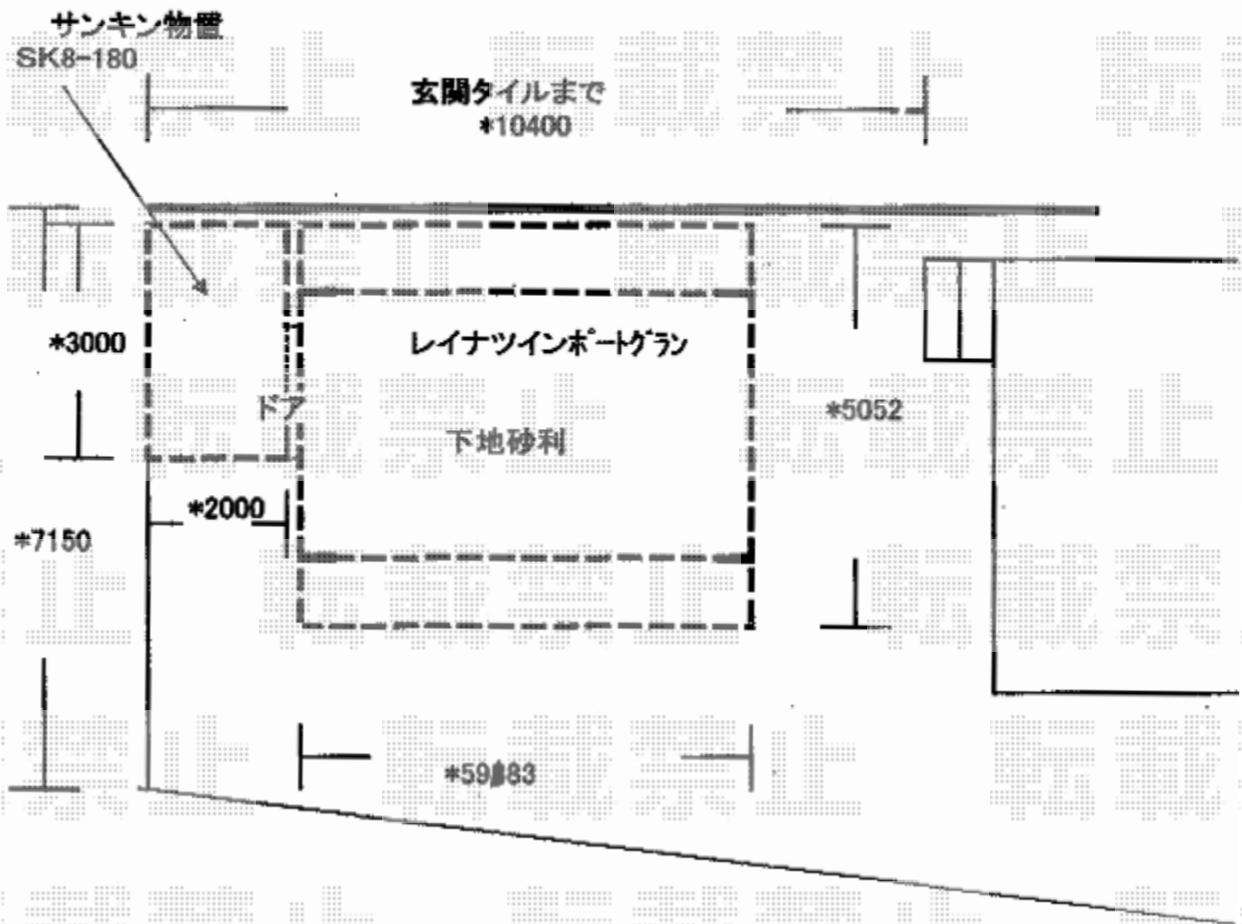

カーポート・物置 施工概略図

YKK AP レイナツインポートグラン 積雪～20cm対応

幅= 5,983mm

奥行= 5,052mm

色： ホワイト

屋根材： 熱線遮断ポリカーボネート（アースブルーマット調）

柱仕様： 標準柱仕様（有効高 約2,000mm）

サンキン物置 エスケーエイト SK8-180 一般型 3000×2000×1940

間口= 3,000mm

奥行= 2,000mm

高さ= 1,940mm

色： ローズ

屋根タイプ： 標準型

耐荷重タイプ： 一般型

棚タイプ： 棚なしタイプ

数量： 1台