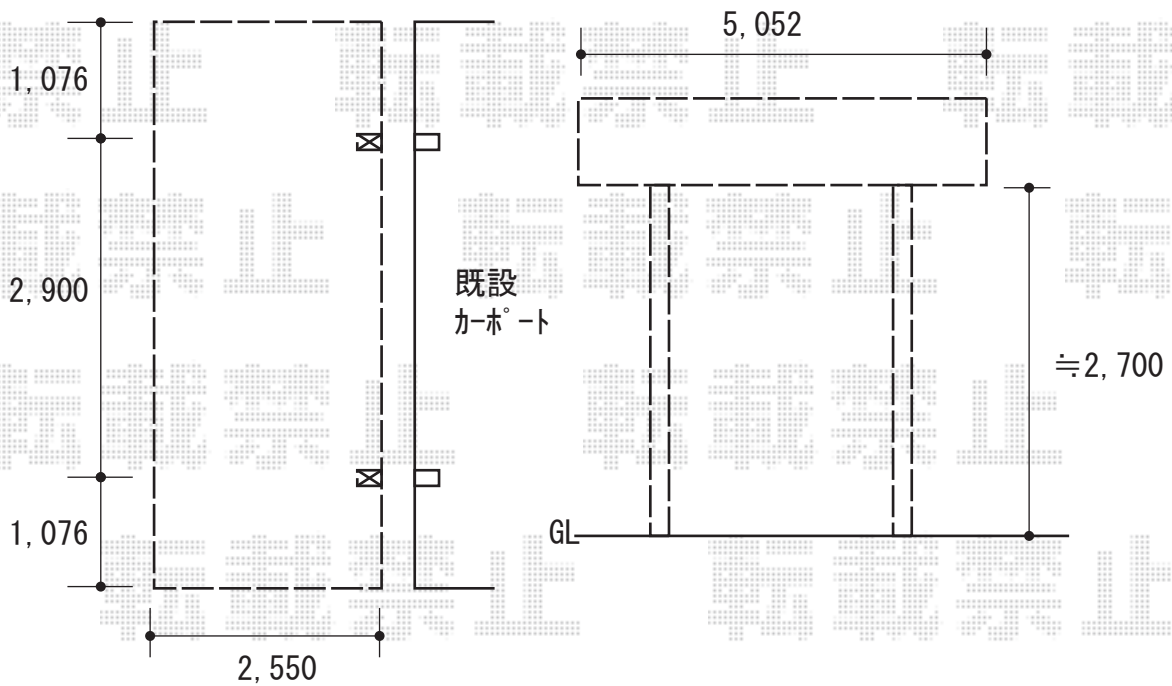

カーポート 施工概略図

YKK AP レイナポートグラン 積雪～20cm対応  
幅= 2,550mm  
奥行= 5,052mm  
色： プラチナステン  
屋根材： ポリカーボネート（トーマイマット）  
柱仕様： ハイロング柱仕様（有効高 約2,800mm）

2020-7-758161

担当者

中島