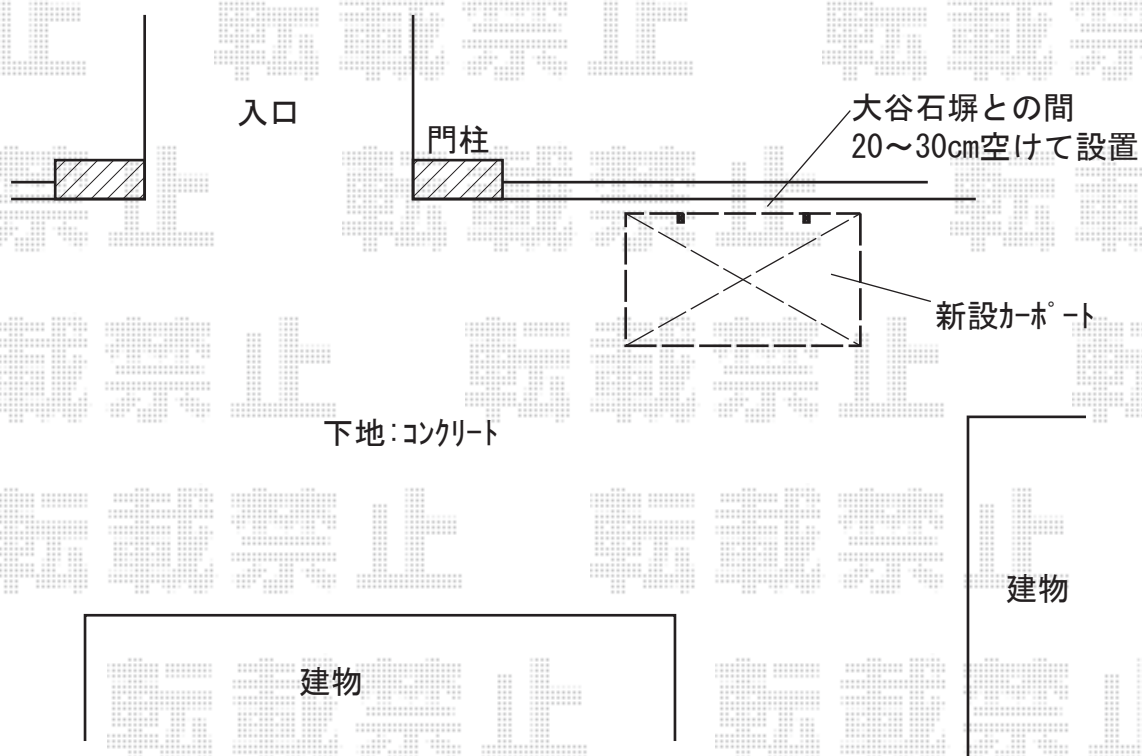

# カーポート 施工概略図

YKK AP レイナポートグラン 積雪～20cm対応  
幅= 3,000mm 奥行= 5,768mm 色： ブラウン  
【未定】屋根材： 【仮】ポリカーボネート（スモークブラウン）  
柱仕様： ハイルフ柱仕様（有効高 約2,350mm）

YKK AP レイナポートグラン 着脱式サポート  
柱仕様： 標準・ハイルフ兼用  
色： ブラウン 数量： 2本入り×1セット

2020-7-758297