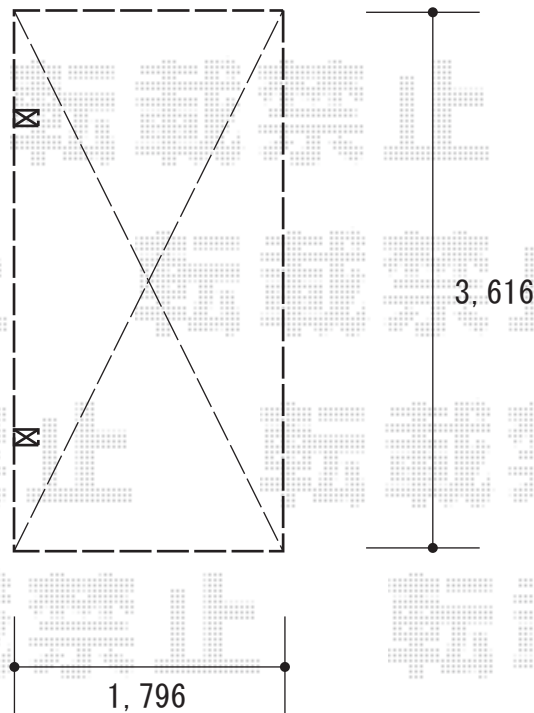

テラス屋根 施工概略図

LIXIL フーゴF 独立テラスタイプ 単体 積雪～20cm対応
間口= 3,616mm
出幅= 1,796mm
色： シャイングレー
屋根材： ポリカーボネート（クリアマット・すりガラス調）
柱仕様： ロング柱28仕様（有効高 約2,800mm）
=====

LIXIL フーゴF 独立テラスタイプ用サイドパネル*1段
奥行サイズ： 36型
高さ= H=500*1段
色： シャイングレー
パネル材： ポリカーボネート（クリアマット・すりガラス調）
柱仕様： ロング柱H28/間柱なし