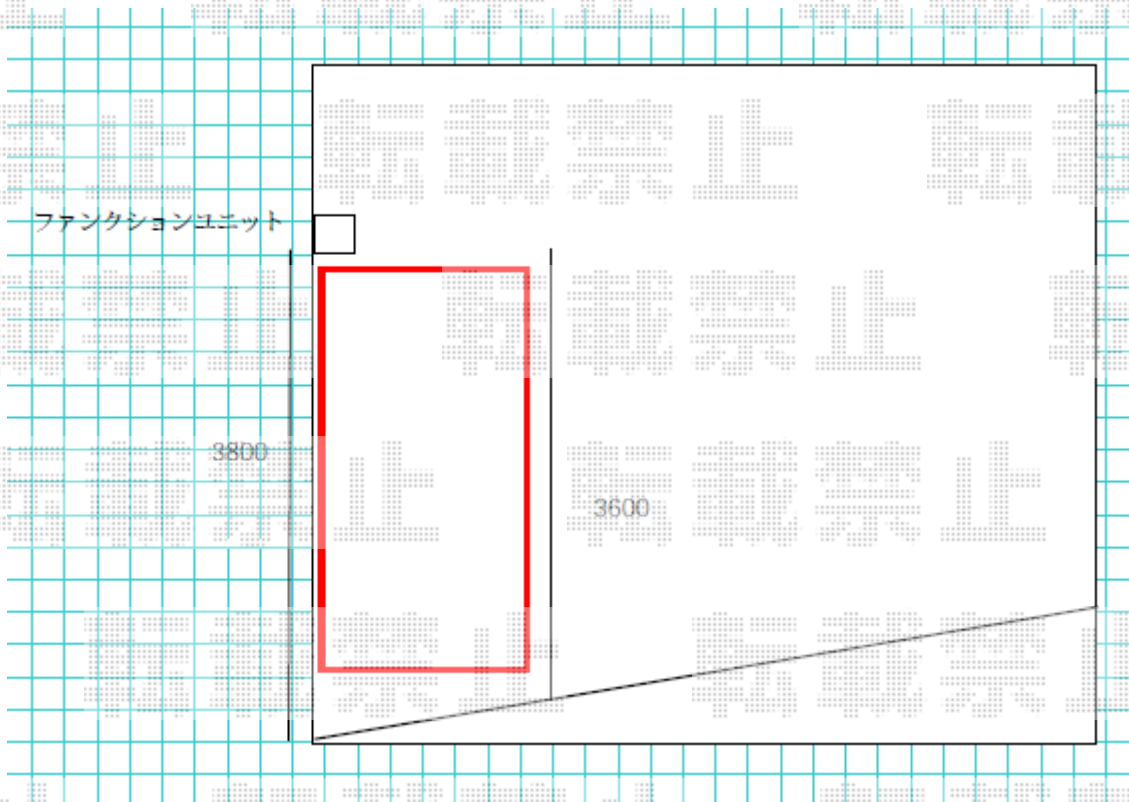

サイクルポート 施工概略図

YKK AP レイナポートグランミニ 積雪~20cm対応
幅= 2,100mm
奥行= 2,904(4台用)mm
色 : ブラウン
屋根材 : 熱線遮断ポリカーボネート(クリアマット)
柱仕様 : ハイルフ柱仕様

2020-7-758344

担当者

中島