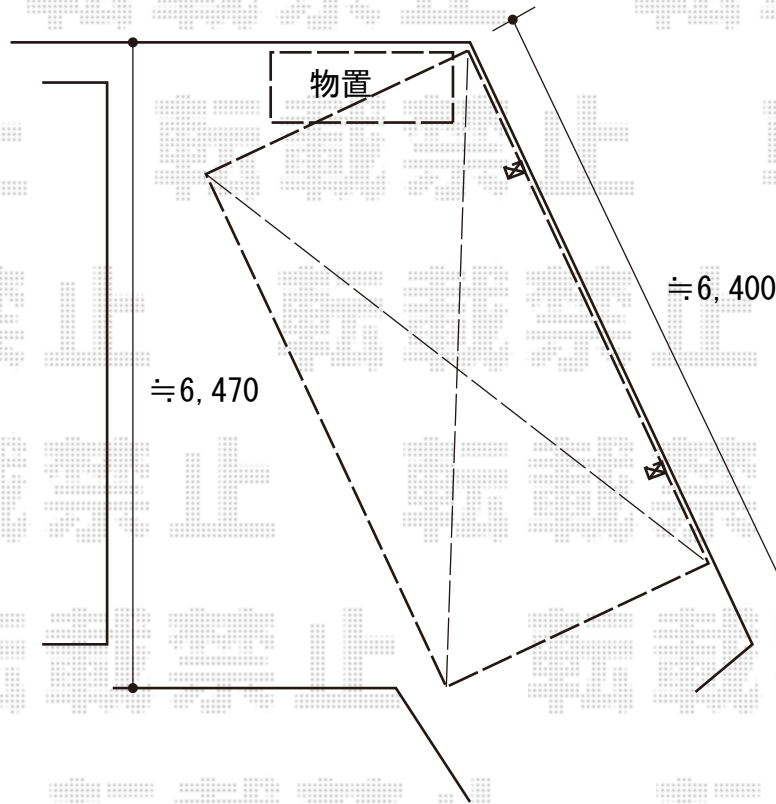

カーポート 施工概略図

YKK AP レイナポートグラン 積雪~20cm対応

幅= 3,000mm

奥行= 5,768mm

色： プラチナステン

屋根材： 熱線遮断ポリカーボネート(クリアマット)

柱仕様： ハイルーフ柱仕様 (有効高 約2,350mm)

YKK AP レイナポートグラン 着脱式サポート(屋根ふき材補強部品入り) 標準・ハイルーフ兼用

数量： 2本入り×1セット (8個入り×1セット)

サポート柱 色： プラチナステン

屋根ふき材補強部品 色： カームブラック*1色のみ

サンキン物置 エスケーエイト SK8-50 一般型 1800×800×1940

間口= 1,800mm

奥行= 800mm

高さ= 1,940mm

色： ギングロ