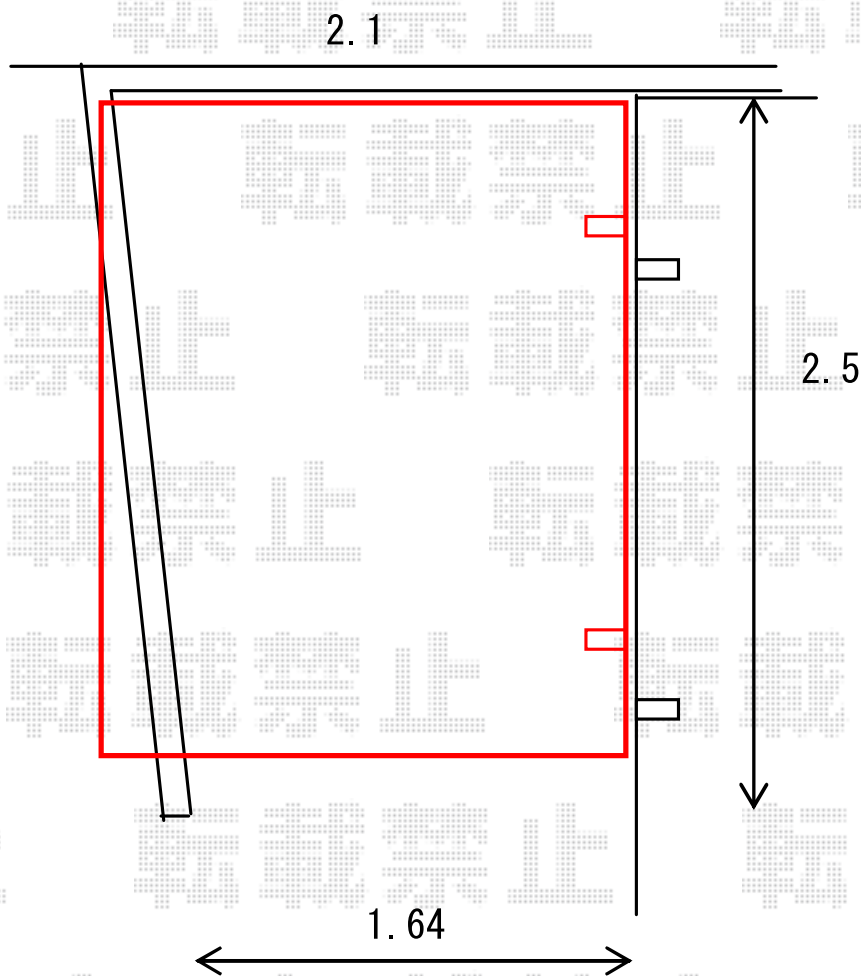

サイクルポート 施工概略図

LIXIL ネスカRミニ (ラウンドスタイル) 積雪~20cm対応
幅= 2,101mm
奥行= 2862(4台~7台用)mm
色: ブラック
屋根材: ポリカーボネート (クリアブルー)
柱仕様: 標準柱 (有効高 約1,900mm) 仕様

LIXIL ネスカRミニ用 輪止めセット 29型用×1セット
奥行= 2862(4台~7台用)mm
色: ブラック

2020-7-758851