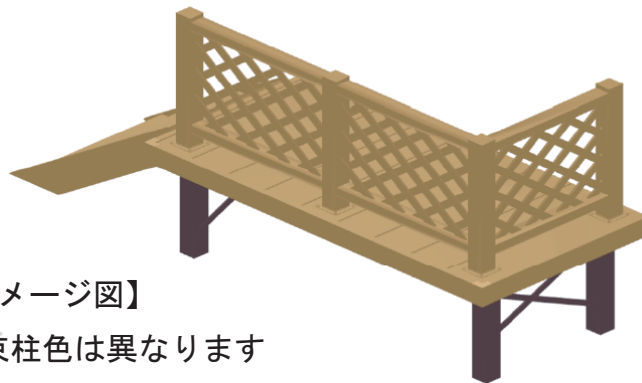

ウッドデッキ 施工概略図

Value Select マージウッドデッキ
間口= 1.0間(1,851mm) 出幅= 3尺(920mm)
色： ナチュラル 床板： 縦貼り 幕板： 標準幕板
束柱： Hタイプ(550~700mm) (色： ノーブルステン)

Value Select マージウッドデッキ ステップ Hタイプ(3段)×1セット
色： ナチュラル

Value Select マージウッドデッキ ラティスデッキフェンス
本体パネル： T80/幅08用×3枚
中柱： T80×1本 端柱： T80×2本
90度専用角柱： T80×1本 色： ナチュラル

P<土間コンクリ>

【イメージ図】

※束柱色は異なります

2020-7-758923

担当者

政井