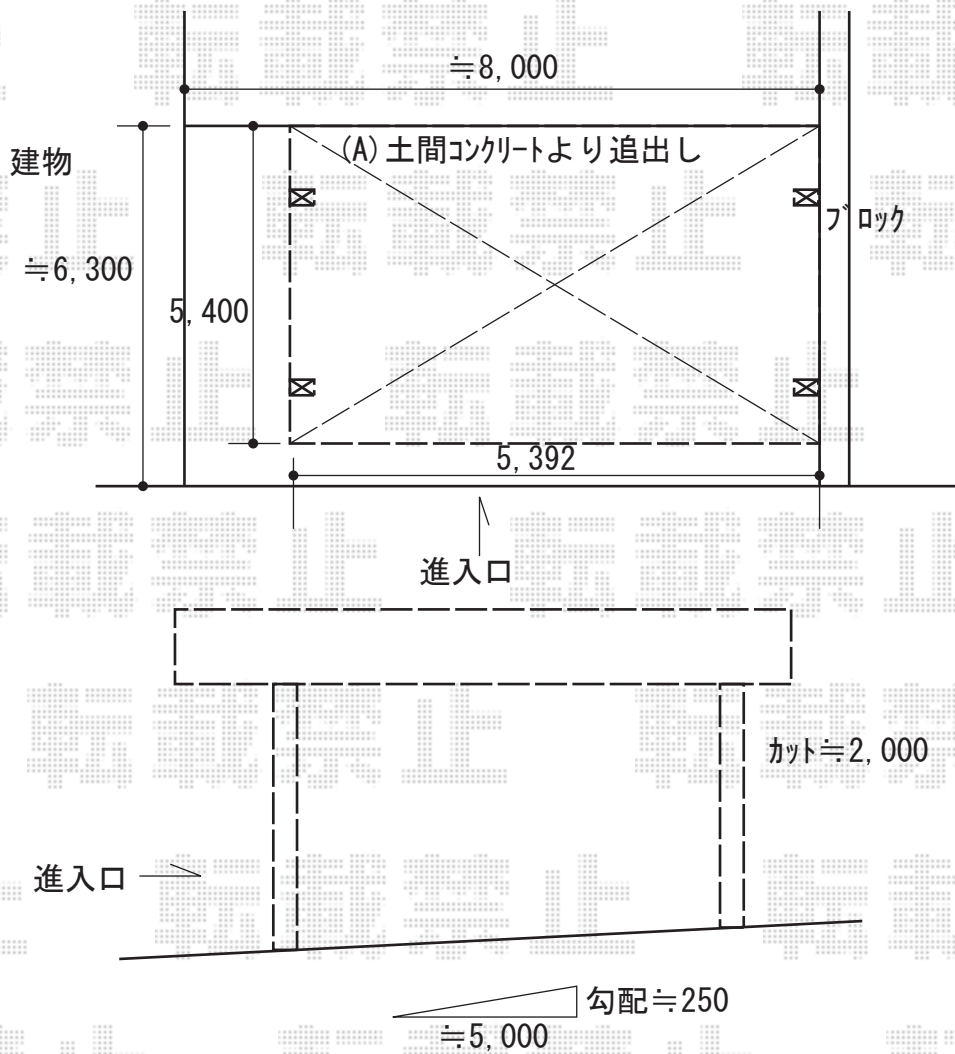

カーポート 施工概略図

YKK AP レイナツインポートグラン 積雪～20cm対応  
幅= 5,392mm  
奥行= 5,400mm  
色： プラチナステン  
屋根材： 熱線遮断ポリカーボネート（アースブルーマット調）  
柱仕様： ハイルフ柱仕様（有効高 約2,350mm）

2020-7-759083

担当者

三村