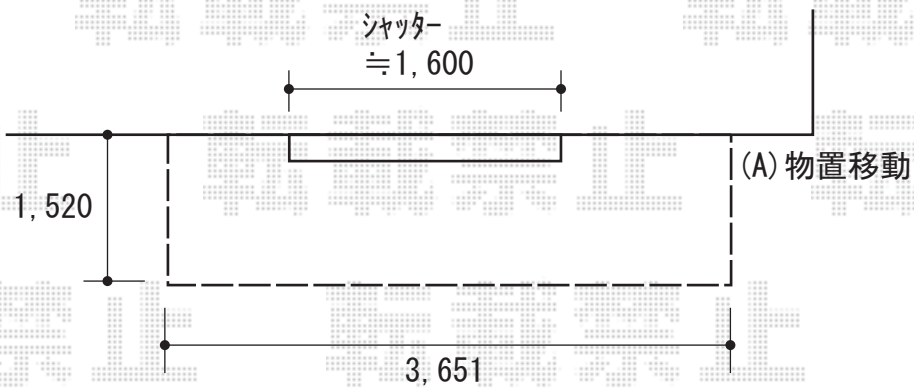

ウッドデッキ 施工概略図

YKK AP リウッドデッキ 200

間口= 2.0間 (3,651mm)

出幅= 5尺 (1,520mm)

色： ホワイトブラウン

床板： 縦貼り

幕板： 標準幕板

束柱： Tタイプ (400~550mm) (色： プラチナステン)