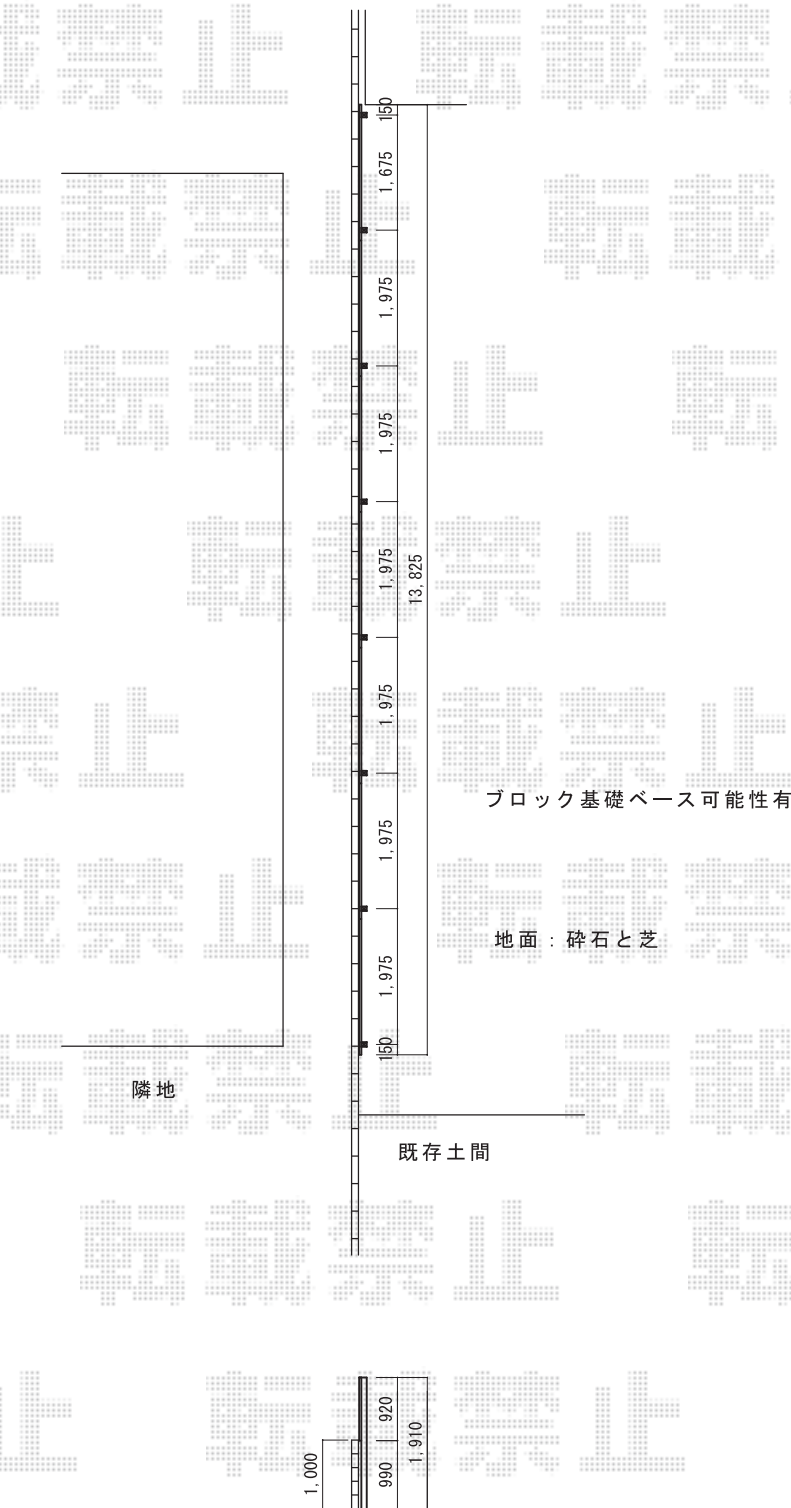

# フェンス 施工概略図

Value Select ミエーネ目隠しルーバーフェンス 上段のみ設置 自立建て用  
本体1枚 (W×H) = T100 (1,975mm×920mm) × 7枚  
2段支柱 (独立専用) : T190 (1,922.5mm) × 8本  
端部キャップ: 1セット  
色: サントホワイト

2020-7-759135

担当者

増本