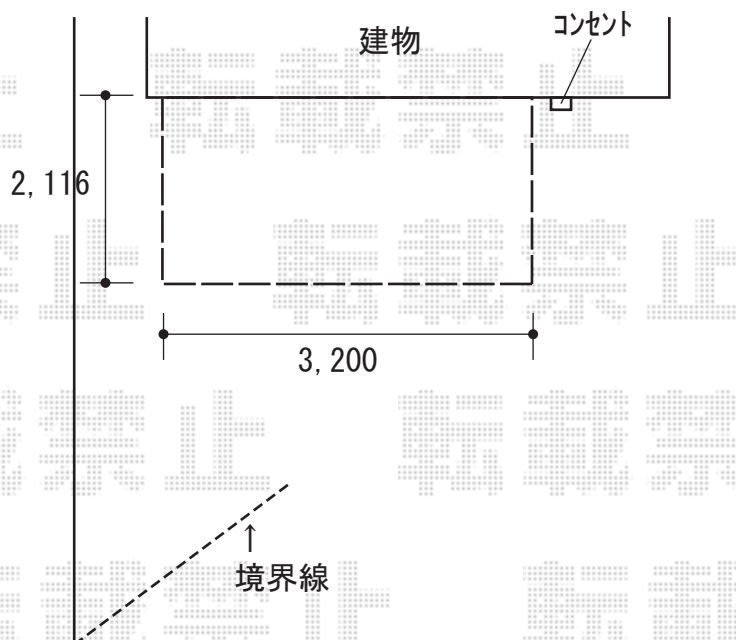

## ウッドデッキ 施工概略図

LIXIL (TOEX) 樹ら楽ステージ 木彫

間口= 2.0間 (3,626mm)

出幅= 7尺 (2,116mm)

色： クリエダークR

床板： 標準(溝なし)/縦貼り

幕板： 幕板B (薄)

束柱： 束柱Aセット (550mm) (色： オータムブラウン)

LIXIL (TOEX) 樹ら楽ステージ 木彫 独立ステップ

色： クリエダークR

束柱： オータムブラウン

2020-7-759637

担当者

政井