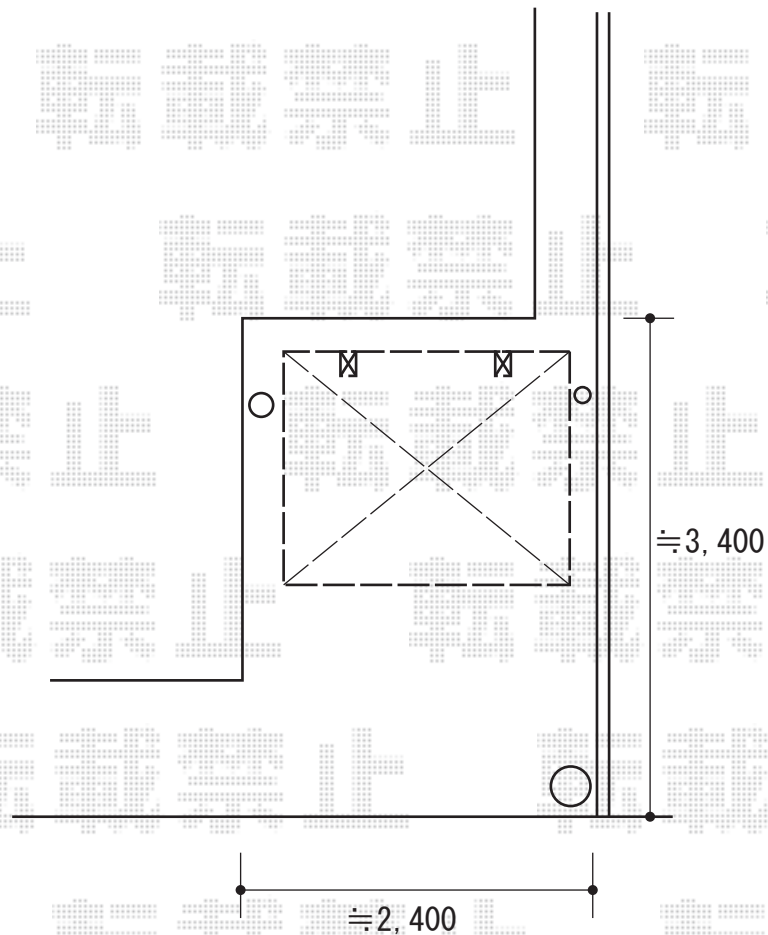

# サイクルポート 施工概略図

YKK AP 【概算】 レイナポートグランミニ 積雪~20cm対応  
幅= 2,100mm  
奥行= 2,188 (3台用)mm  
色： ホワイト  
屋根材： ポリカーボネート (スモークブラウン)  
柱仕様： ハイルーフ柱仕様

2020-7-751418

担当者

中島