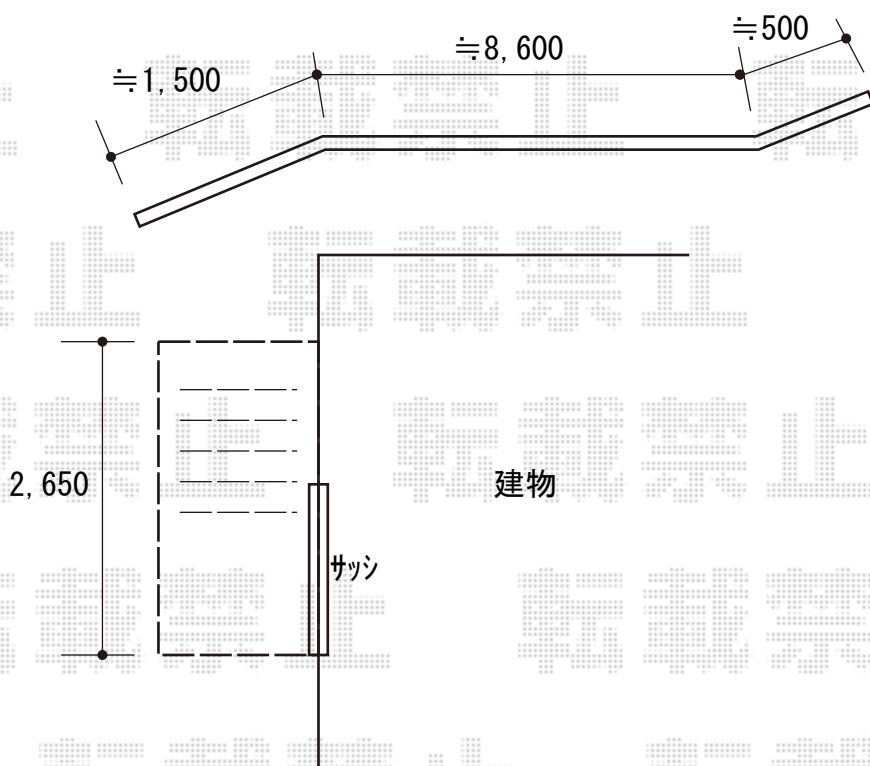

## エクステリア 施工概略図

LIXIL ハイグリッドフェンスUF8型 フリーポールタイプ  
本体1枚 (W×H) = T-10 (1,996×920mm) × 6枚  
スチール柱 : T-10 × 9本  
小口キャップ : 3セット  
コーナー継手 : 2セット  
色 : シャシングレー

YKK AP リウッドデッキ 200  
間口= 1.5間 (2,651mm)  
出幅= 6尺 (1,820mm)  
色 : ナチュラルブラウン  
床板 : 縦貼り  
幕板 : 標準幕板  
束柱 : Tタイプ (400~550mm) (色 : プラチナステン)