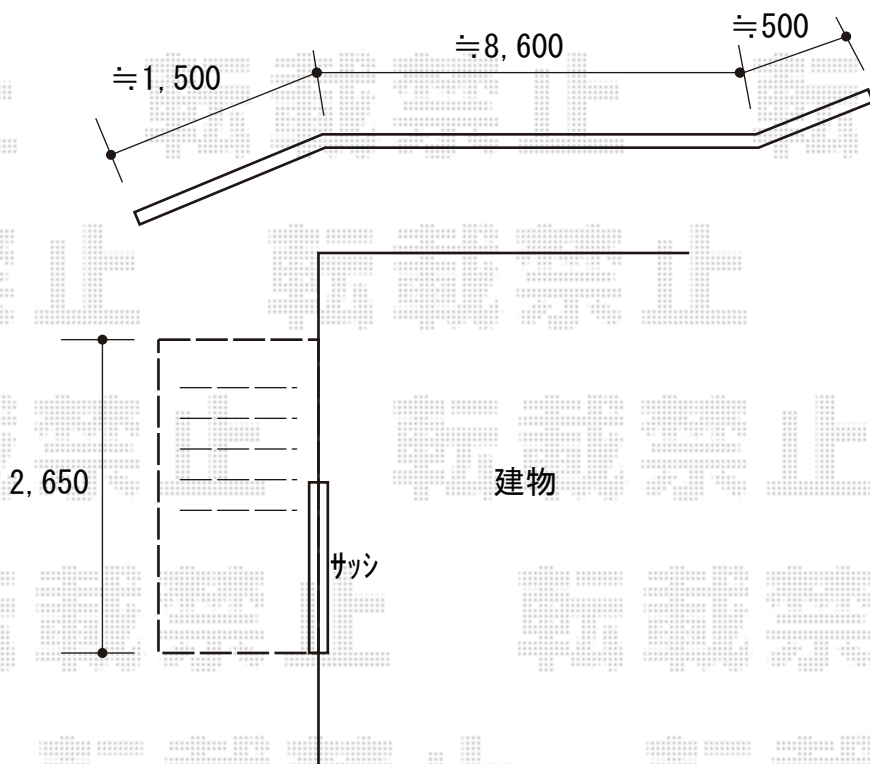

## エクステリア 施工概略図

LIXIL ハイグリッドフェンスUF8型 フリーポールタイプ  
本体1枚 (W×H) = T-10 (1,996×920mm) × 6枚  
スチール柱 : T-10 × 9本  
小口キャップ : 3セット  
コーナー継手 : 2セット  
色 : シャシングレー

YKK AP リウッドデッキ 200  
間口= 1.5間 (2,651mm)  
出幅= 6尺 (1,820mm)  
色 : ナチュラルブラウン  
床板 : 縦貼り  
幕板 : 標準幕板  
束柱 : Tタイプ (400~550mm) (色 : プラチナステン)