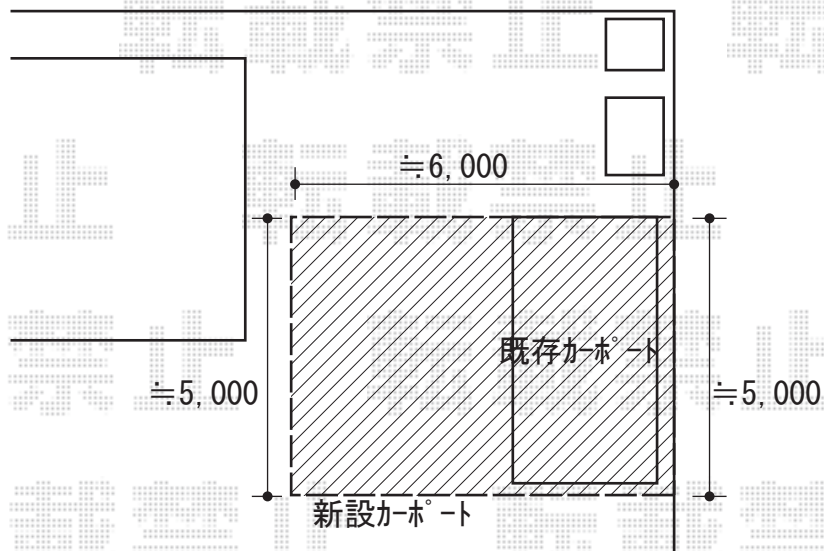

カーポート 施工概略図

LIXIL ネスカR (ラウンドスタイル) ワイド 積雪~20cm対応
幅= 6,060mm
奥行= 4,980mm
色: シャイングレー
屋根材: 熱線吸収ポリカーボネート (クリアマットS・すりガラス調)
柱仕様: 標準柱仕様 (有効高 約2,200mm)

2020-7-760023

担当者

西村