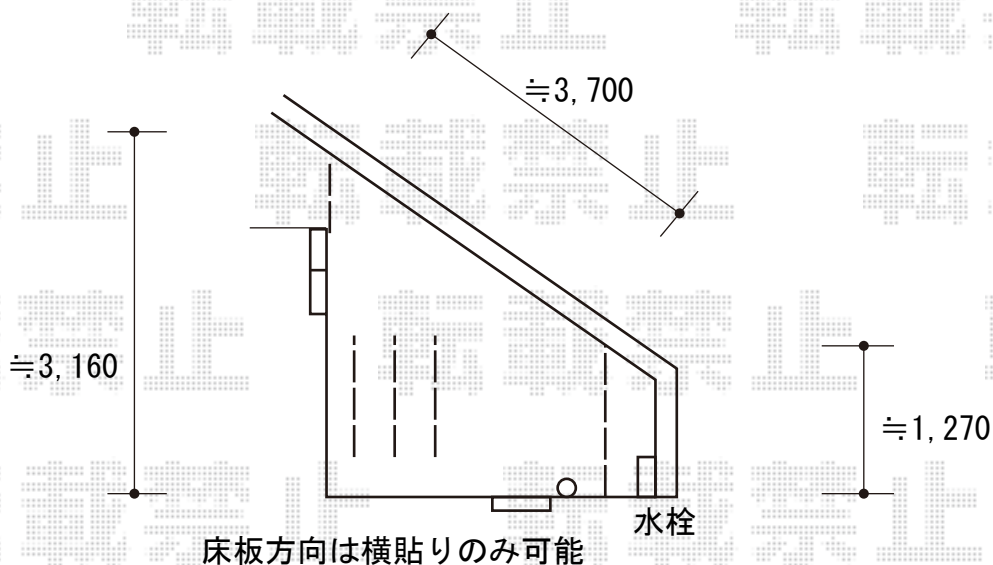

# ウッドデッキ 施工概略図

YKK AP 【仮】リウッドデッキ 200

間口= 約3,160mm

出幅= 約3,000mm

色：【未定】

床板：横貼り（一部千鳥貼り）

幕板：標準幕板

束柱：Hタイプ(550~700mm)（色：【未定】）

追加部材：変形加工部材

サッシ下H≒570

2020-7-760408

担当者

三村