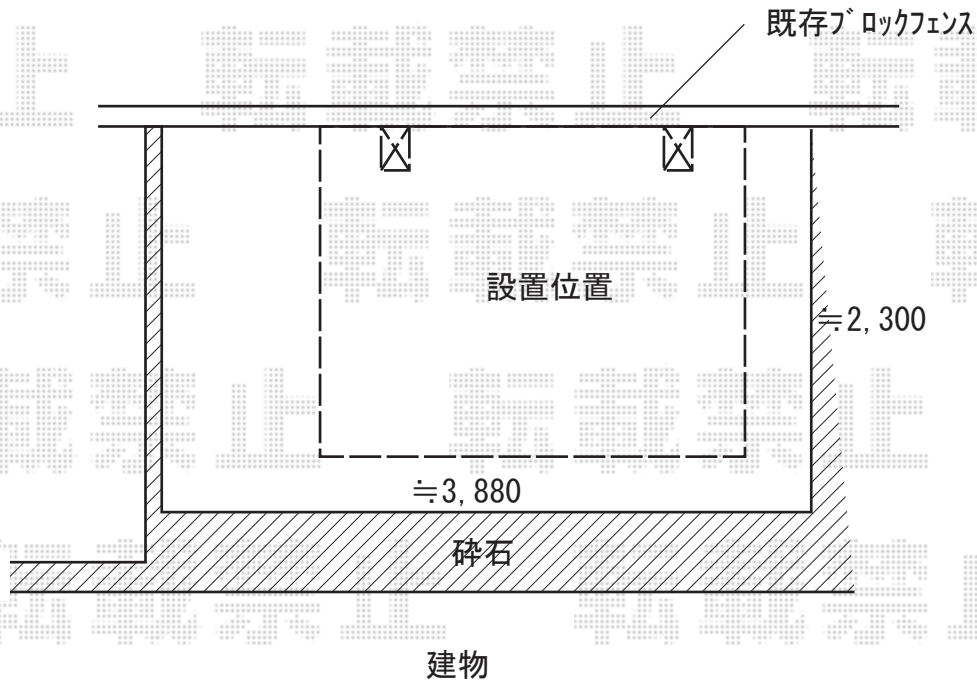

サイクルポート 施工概略図

Value Select プレシオスポート ミニ 積雪~20cm対応

幅= 2,100mm

奥行= 2,904 (4台用)mm

色： ノーブルステン

屋根材： ポリカーボネート (ガラスマット)

柱仕様： 標準柱 (有効高 約1,800mm) 仕様

Value Select プレシオスポート ミニ 水平式物干し 2本入り

寸法： 標準523mm

数量： 2本入り×1セット

色： ノーブルステン

2020-7-760655

担当者

中島