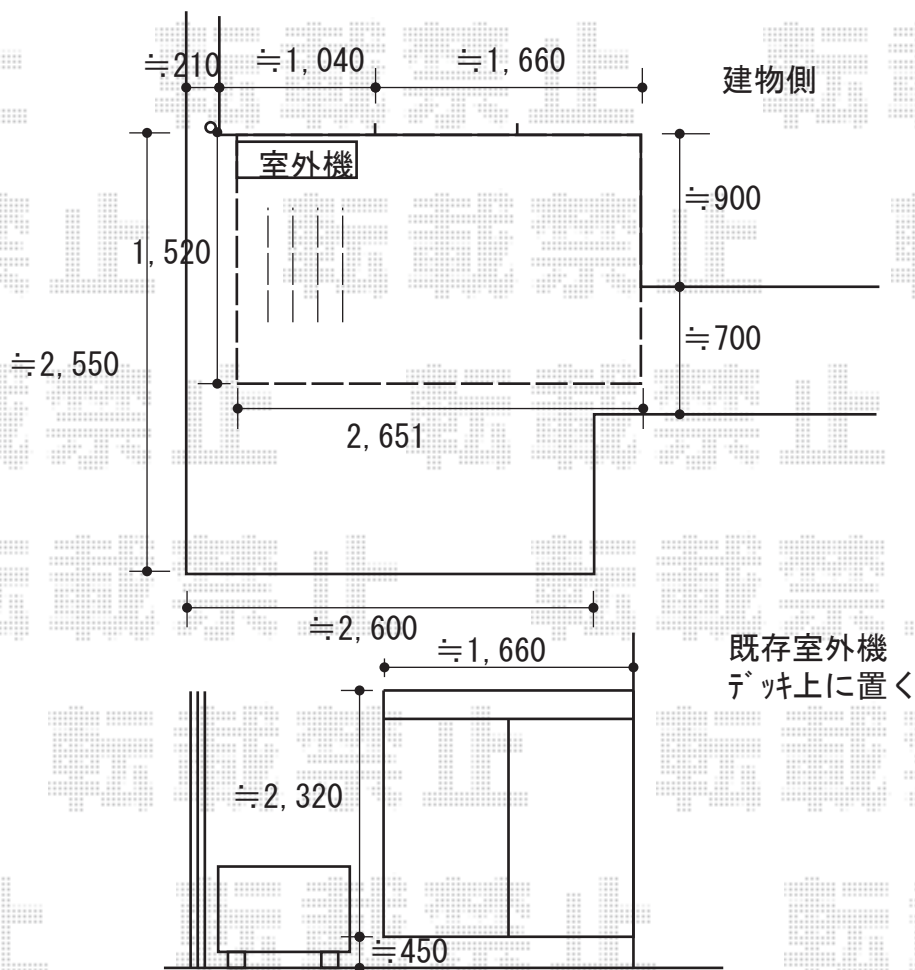

ウッドデッキ工事 施工概略図

YKK AP リウッドデッキ 200
間口= 1.5間(2,651mm)
出幅= 5尺 (1,520mm)
色： ナチュラルブラウン
床板： 縦貼り
幕板： 標準幕板※3面
束柱： Tタイプ(400~550mm) (色： プラチナステン)

2020-7-760691

担当者

三村