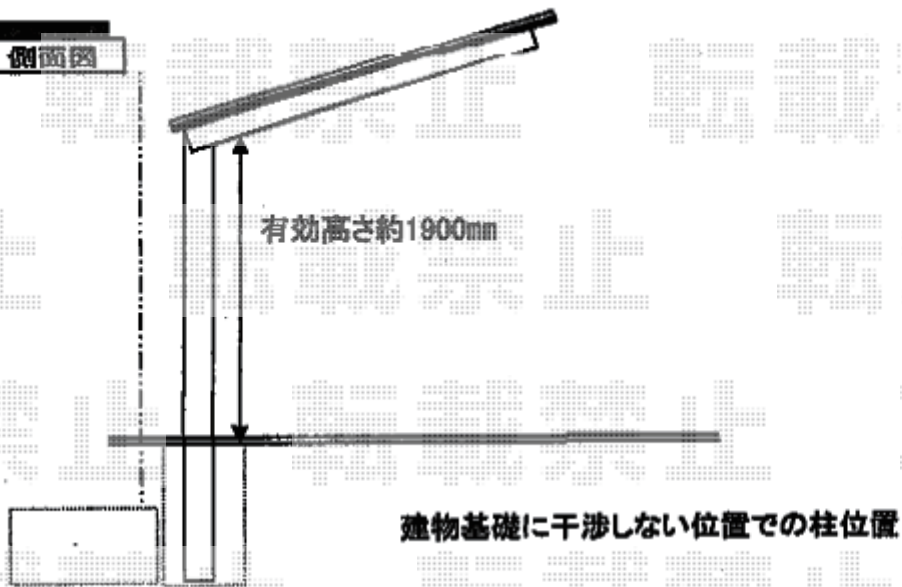

サイクルポート 施工概略図

LIXIL ネスカRミニ (ラウンドスタイル) 積雪~20cm対応
幅= 1,801mm
奥行= 2156 (3台~5台用)mm
色: シャイングレー
屋根材: ポリカーボネート (クリアマット・すりガラス調)
柱仕様: 標準柱 (有効高 約1,900mm) 仕様

上面図

側面図

2020-7-760696

担当者

中島