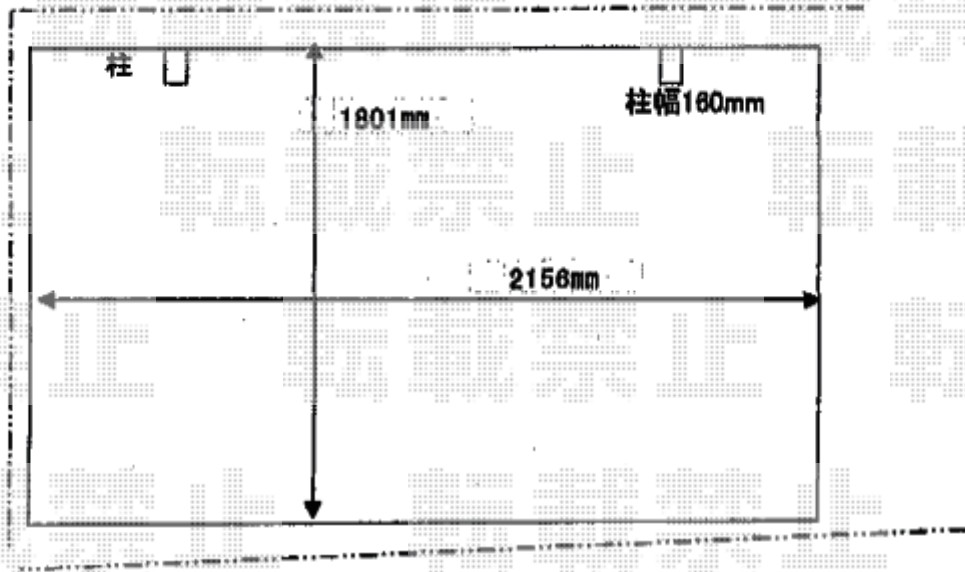

サイクルポート 施工概略図

LIXIL ネスカRミニ (ラウンドスタイル) 積雪~20cm対応
幅= 1,801mm
奥行= 2156 (3台~5台用)mm
色: シャイングレー
屋根材: ポリカーボネート (クリアマット・すりガラス調)
柱仕様: 標準柱 (有効高 約1,900mm) 仕様

上面図

側面図

2020-7-760696

担当者

中島