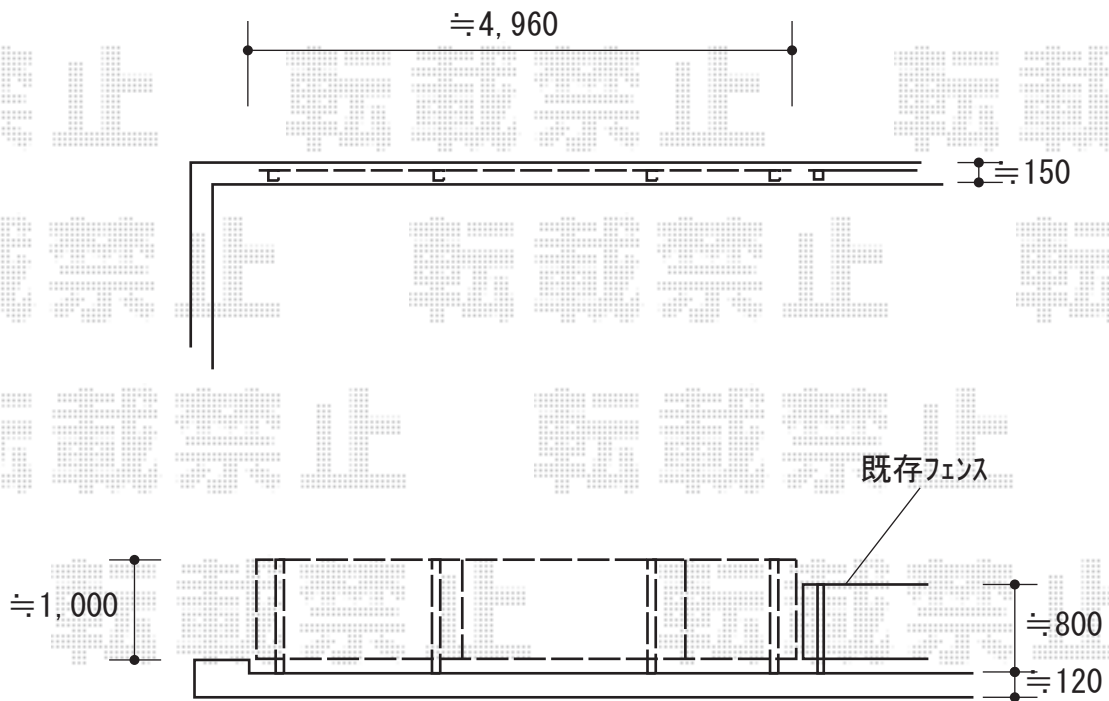

フェンス 施工概略図

LIXIL ハイサモア フリーポールタイプ
本体1枚 (W×H) = T-8 (2,000×720mm) × 3枚
柱: T-8 × 4本
エンドキャップA: T-8 × 1セット
色: マイルドブラック

2020-7-760843

担当者

関