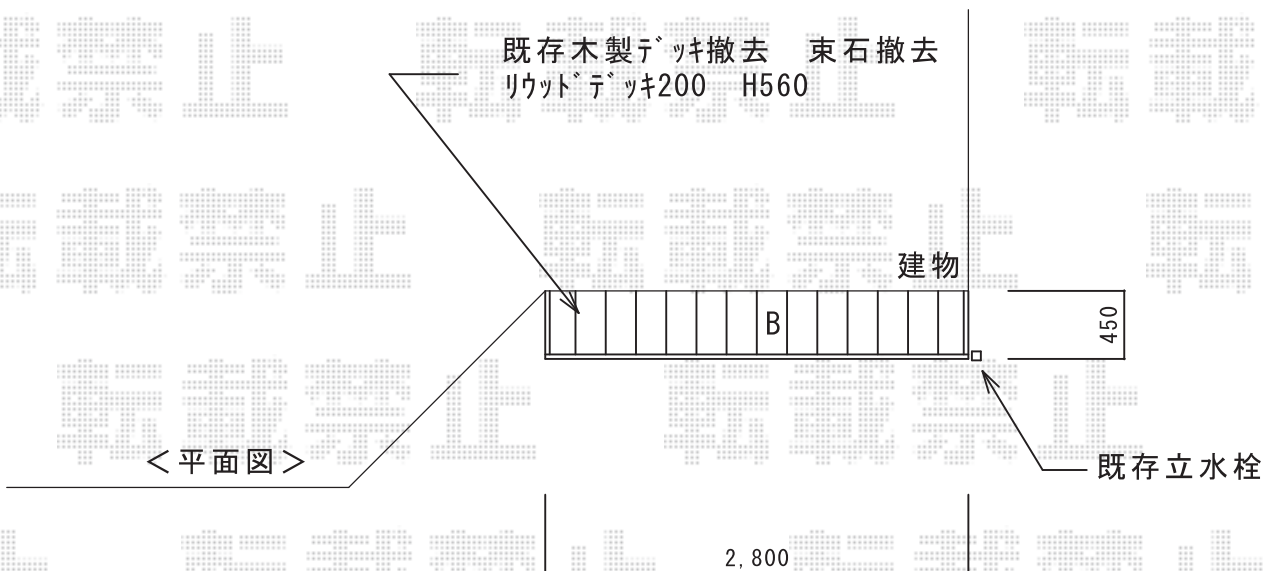

ウッドデッキ 施工概略図

YKK AP リウッドデッキ 200
間口= 1.5間(2,651mm)
出幅= 3尺(920mm)
色： レッドブラウン
床板： 縦貼り
幕板： 標準幕板
束柱： Hタイプ(550~700mm) (色： カームブラック)

2020-7-760927

担当者

三村