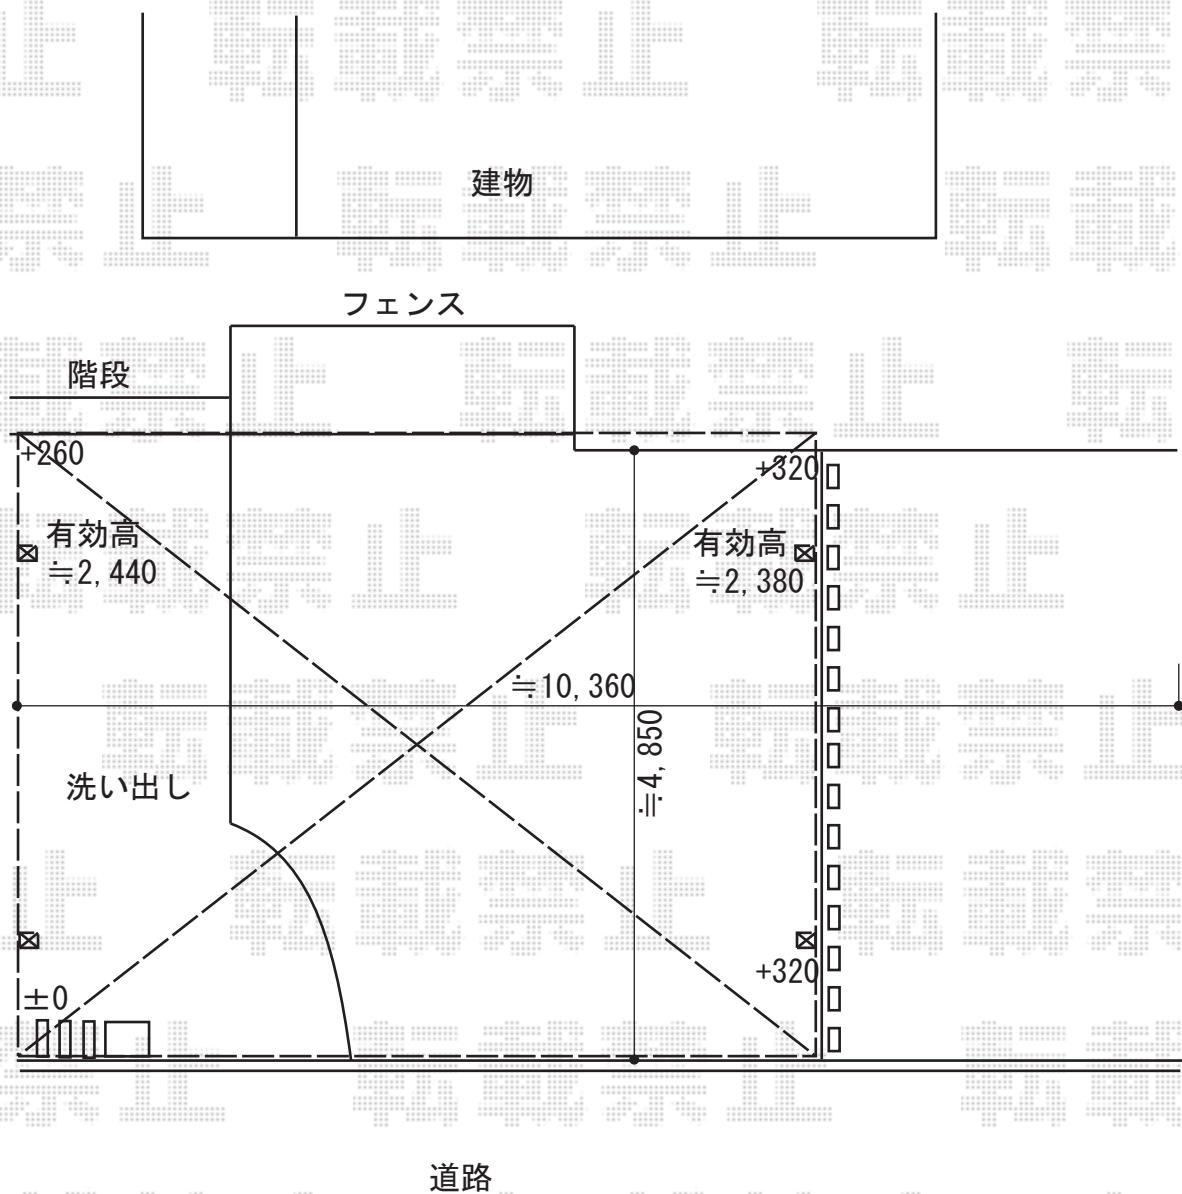

カーポート 施工概略図

YKK AP レイナトリプルポートグラン 積雪~20cm対応
幅= 7,200mm
奥行= 5,052mm
色: ピュアシルバー
屋根材: 熱線遮断ポリカーボネート(クリアマット)
【未定】柱仕様: 特注柱(有効高さ 約【仮】2,700mm)

2020-7-760940

担当者

木挽