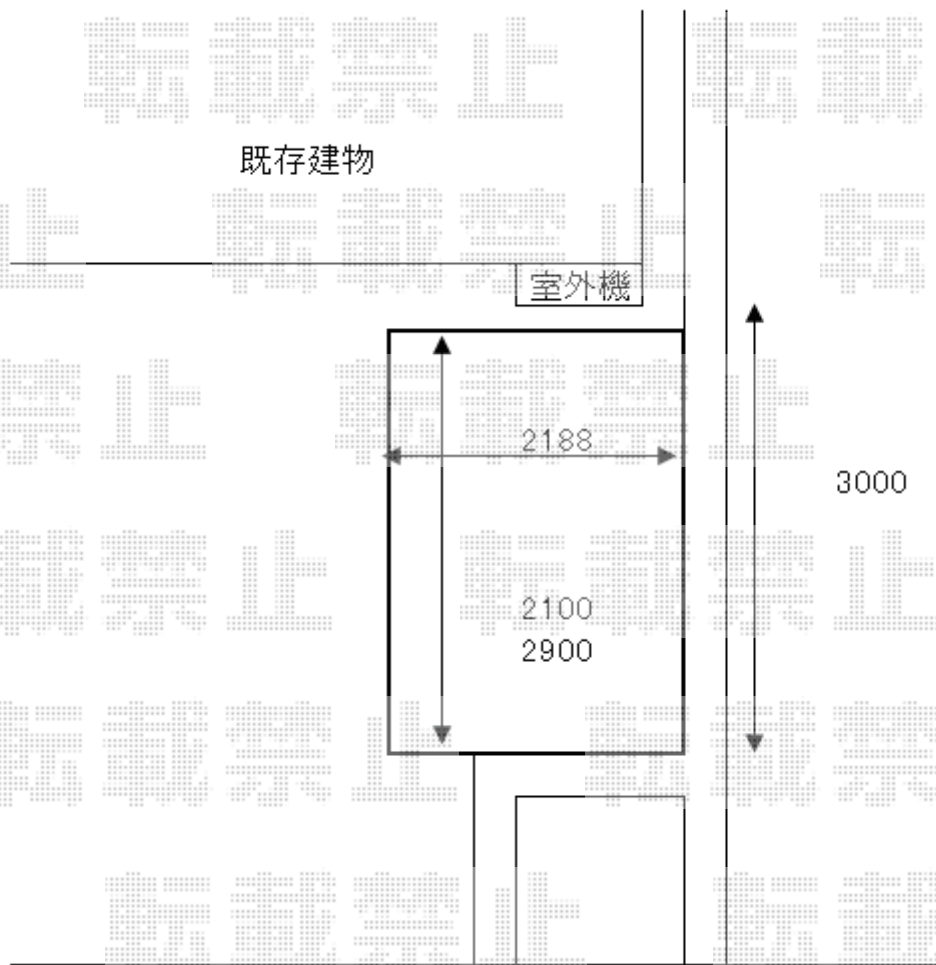

# サイクルポート 施工概略図

YKK AP レイナポートグランミニ 積雪~20cm対応  
幅= 2,100mm  
奥行= 2,188 (3台用)mm  
色: ホワイト  
屋根材: 熱線遮断ポリカーボネート(クリアマット)  
柱仕様: 標準柱仕様 (有効高 約1,814mm)

2020-7-760962

担当者

中島