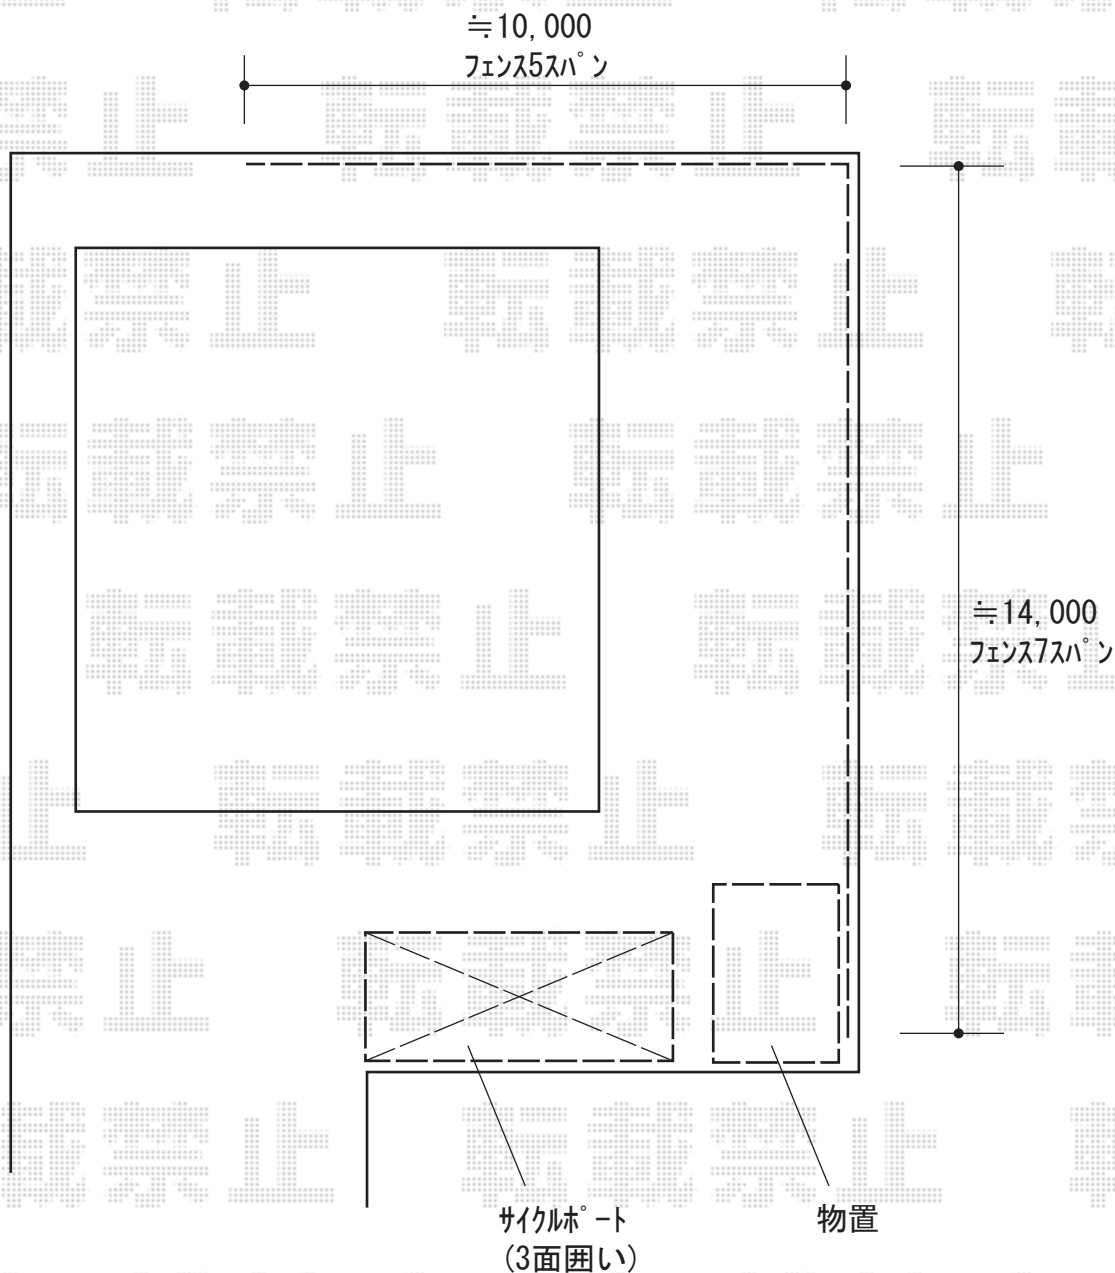

エクステリア商品 施工概略図

イナバ物置 ネクスタ 一般型 3050×2210×2020
間口= 3,050mm
奥行= 2,210mm
高さ= 2,020mm
色： プレミアムグレー
屋根タイプ： 標準型
耐荷重タイプ： 一般型
棚タイプ： 標準棚タイプ
数量： 1台

Value Select モクアルフェンス

横板タイプ 2段支柱 自立建て用

本体1枚 (W×H) = T100 (1,975mm×920mm) × 12枚

本体1枚 (W×H) = T80 (1,975mm×720mm) × 12枚

自立建て用2段支柱： T190 (1,922.5mm) × 14本

目隠しコーナー継手： T100 × 1セット

目隠しコーナー継手： T80 × 1セット

エンドキャップ： × 2セット

2段支柱用胴縁固定金具： × 14セット

色： チャコールブラック+キャラメルウッド

YKK AP レイナパークグラン

パネル3面囲い 積雪~20cm対応

幅= 2,100mm

奥行= 5,052mm (8台用)

色： プラチナステン

屋根材： ポリカーボネート (アースブルー)

柱仕様： 標準柱仕様 (有効高 約1,814mm)

パネル材： ポリカーボネート (トーマイマツ)

2020-7-761011