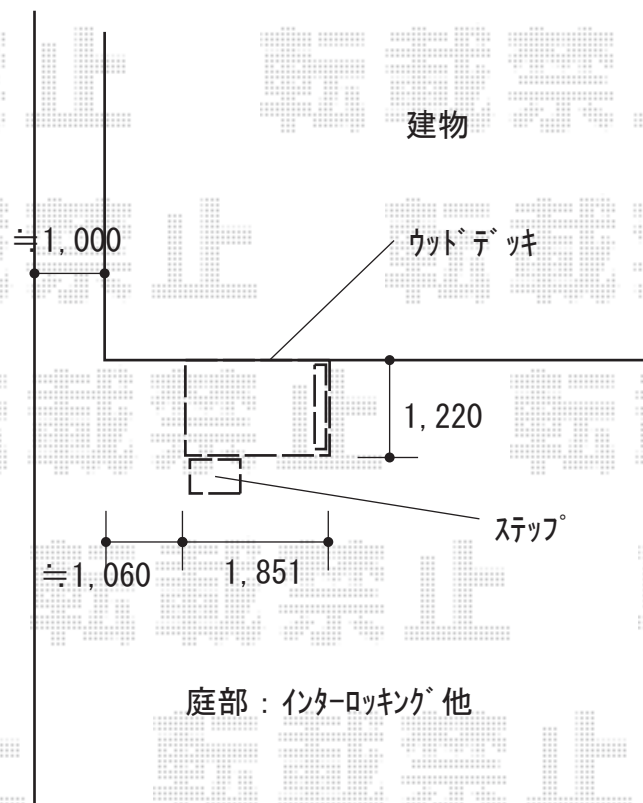

ウッドデッキ 施工概略図

YKK AP リウッドデッキ 200

間口= 1.0間(1,851mm)

出幅= 4尺(1,220mm)

色：【未定】

床板：縦貼り

幕板：標準幕板

束柱：Sタイプ(550mm) (色：【未定】)

YKK AP リウッドデッキ 200 独立ステップ2型

色：【未定】 (束柱色：【未定】)

数量：1セット

YKK AP リウッドデッキフェンス 2型<ラチス格子>

本体：10用T80×1

端柱：T80×2

本体色/柱色：【未定】

2020-7-761050

担当者

政井