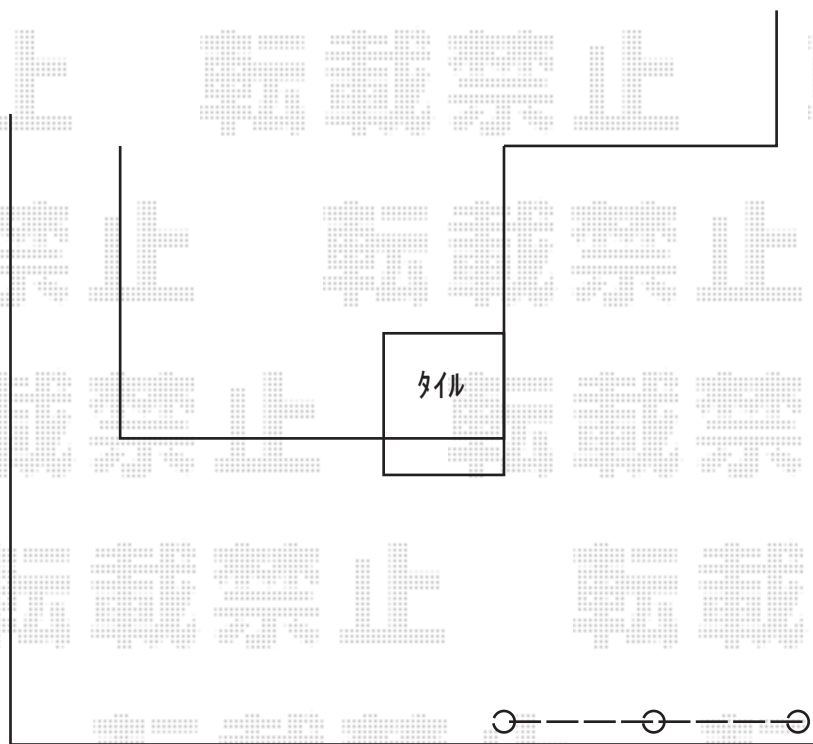

## スペースガード 施工概略図

LIXIL (TOEX) スペースガード(車止め) 【仮】F60型 取外し式 フタ付き・南京錠付き  
【仮】クサリ内蔵型：【LNF34】× 2本  
【仮】クサリ内蔵受：【LNF35】× 1本

正面部3本設置案  
詳細な位置は、施工時再度お打合せくださいませ

2020-7-761271

担当者

三村