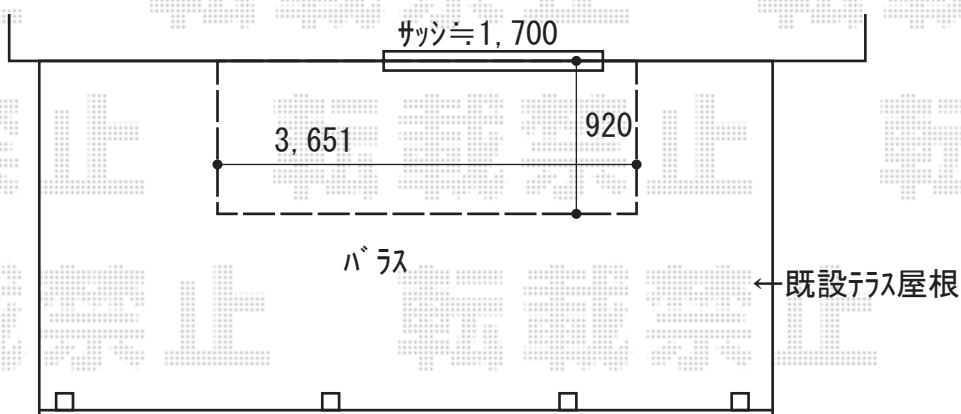

ウッドデッキ 施工概略図

YKK AP リウッドデッキ 200
間口= 2.0間 (3,651mm)
出幅= 3尺 (920mm)
色: ホワイトブラウン
床板: 縦貼り
幕板: 標準幕板
束柱: Tタイプ (400~550mm) (色: プラチナステン)

020-7-761310

担当者

政井