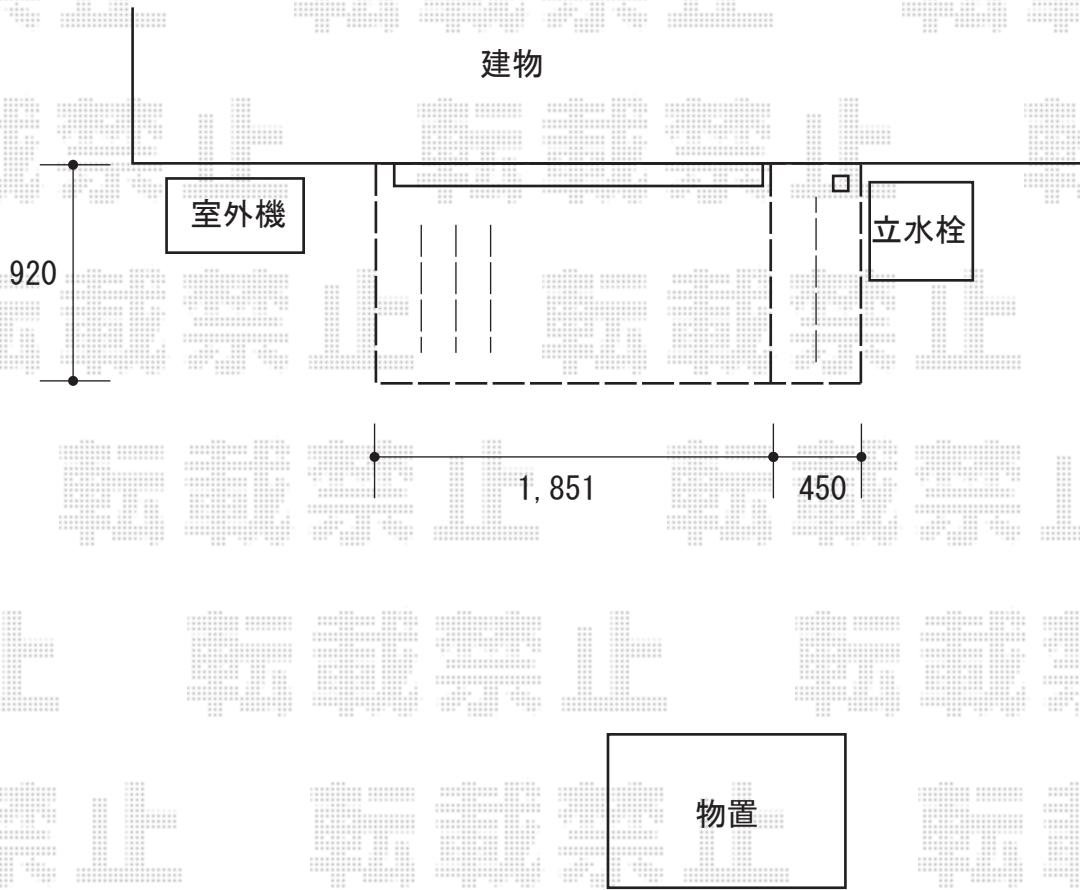

# ウッドデッキ 施工概略図

YKK AP リウッドデッキ 200

間口= 1.0間 (1,851mm)

出幅= 3尺 (920mm)

色： レッドブラウン

床板： 縦貼り

幕板： 標準幕板

束柱： Tタイプ (400~550mm) (色： カームブラック)

YKK AP リウッドデッキ200 段床セット 正面段床 1段 (正面)

間口= 1.0間

出幅= 3尺

色： レッドブラウン (束柱： カームブラック)

追加部材： アルミ製束柱 (Tタイプ) 2本入り×1セット

2020-7-761614

担当者

三村