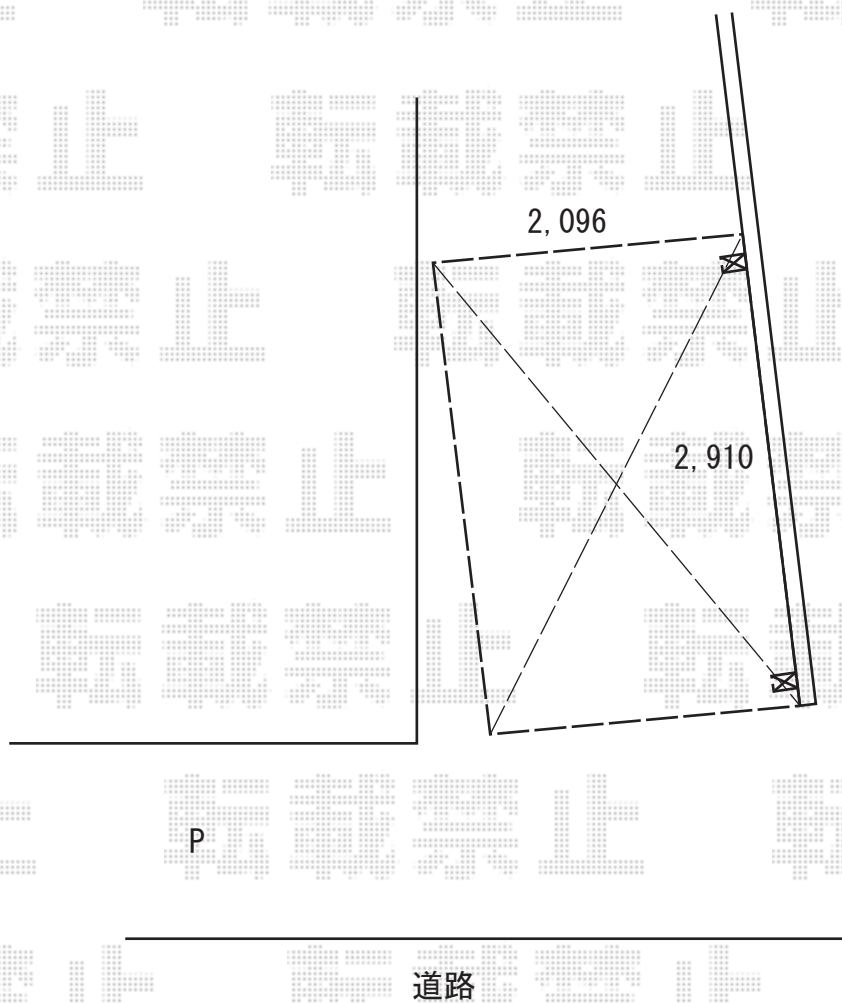

サイクルポート 施工概略図

LIXIL フーゴFミニ (フラットスタイル) 積雪~20cm対応
幅= 2,096mm
奥行= 2,910(4台~7台用)mm
色: シャイングレー
屋根材: 熱線吸収ポリカーボネート (ブルーマットS・すりガラス調)
柱仕様: ロング柱 (有効高 約2,500mm) 仕様

2020-7-761618	担当者	中島
---------------	-----	----