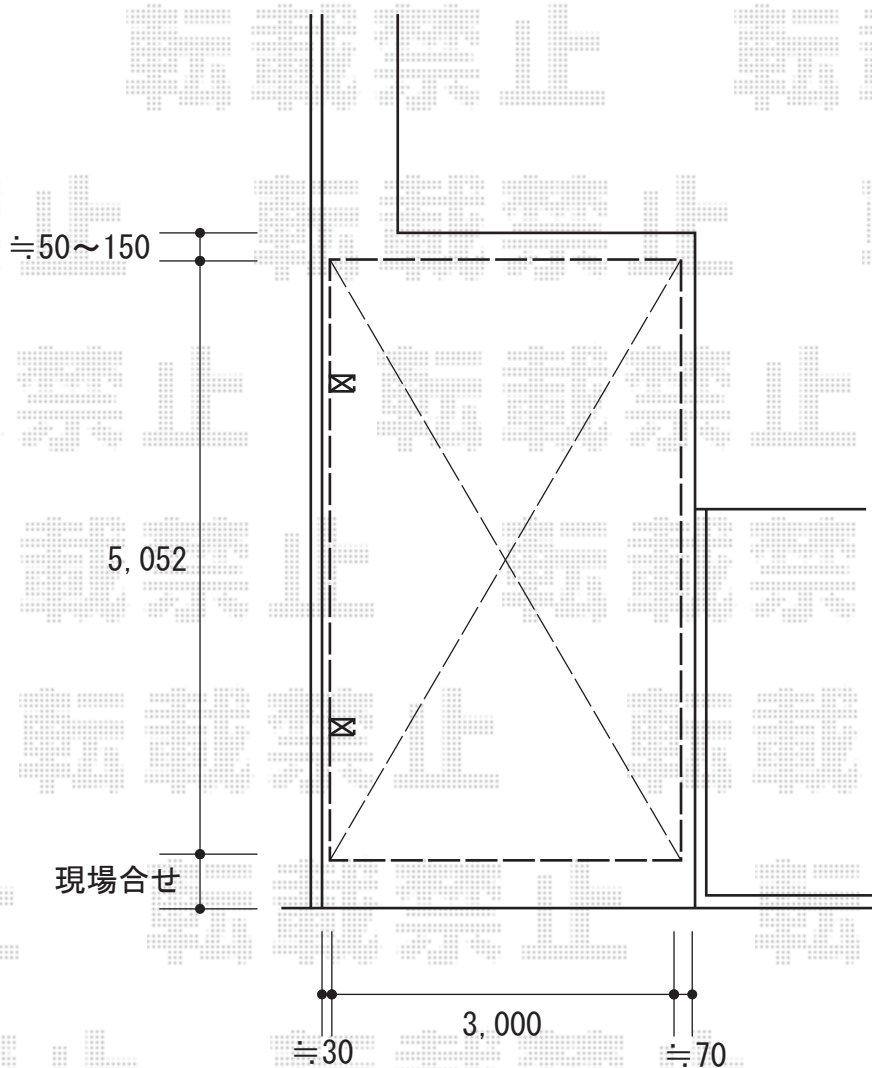

# カーポート 施工概略図

YKK AP レイナポートグラン 積雪～20cm対応  
幅= 3,000mm  
奥行= 5,052mm  
色： プラチナステン  
屋根材： 熱線遮断ポリカーボネート（トーマイマット/すりガラス調）  
柱仕様： ハイルーフ柱仕様（有効高 約2,350mm）

YKK AP レイナポートグラン 屋根ふき材補強部品（1セット）  
色： カームブラック\*1色のみ

2020-7-761637