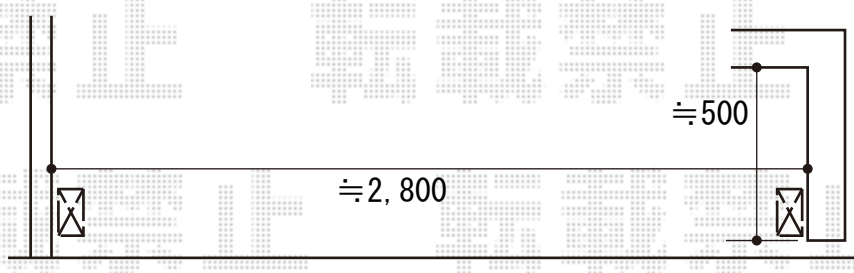

伸縮門扉 施工概略図

Value Select トリップゲートII 3型 ストロング ノンレール 片開き 2712S
開口幅= 2,703mm
全幅= 2,783mm
たたみ幅= 418mm
高さ= 1,210mm
色： サンシルバー
キャスター数： 2箇所
落棒数： 1本

2020-7-761795

担当者

中島