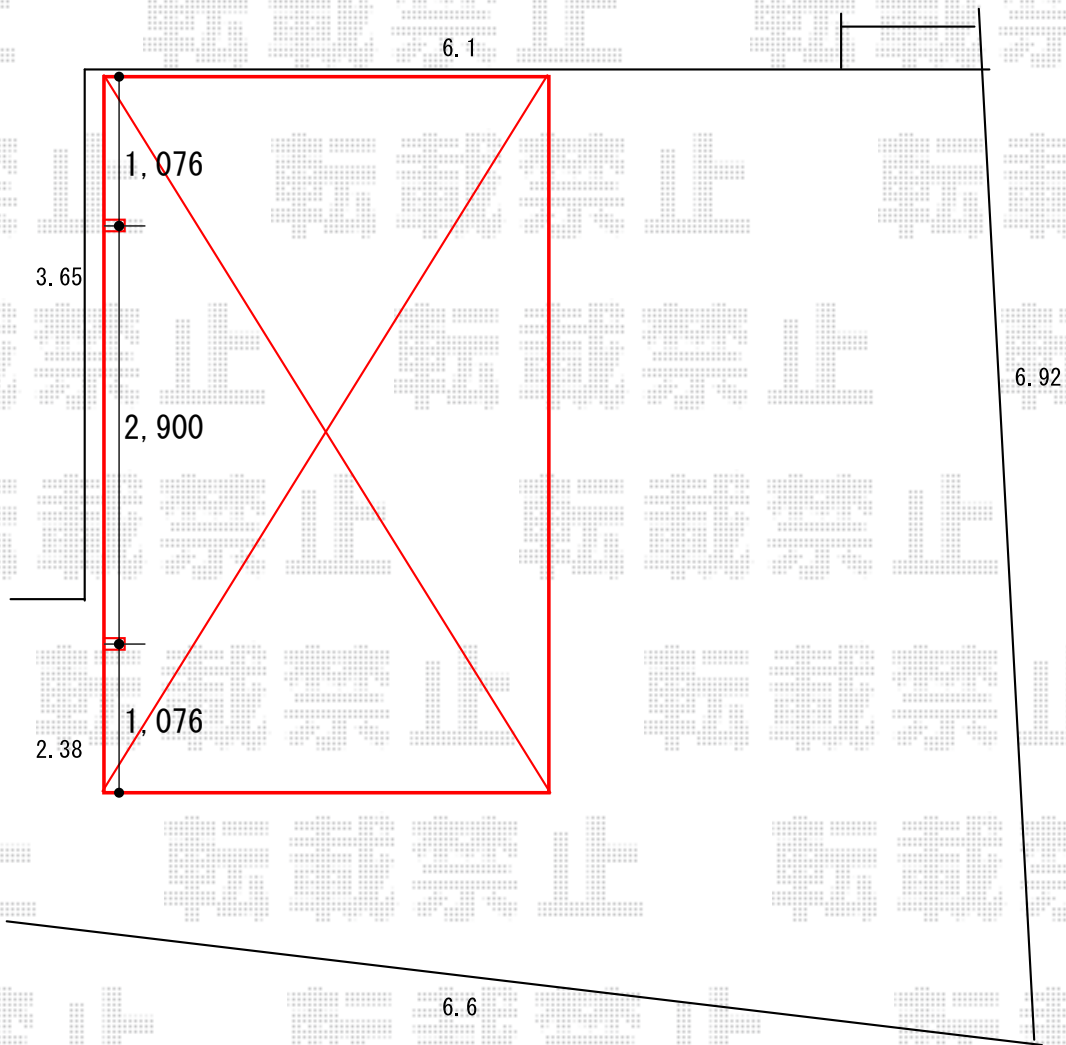

カーポート 施工概略図

YKK AP レイナポートグラン 積雪～20cm対応
幅= 3,000mm
奥行= 5,052mm
色： プラチナステン
屋根材： 熱線遮断ポリカーボネート(クリアマット)
柱仕様： ハイロング柱仕様 (有効高 約2,800mm)

2020-7-761917

担当者

伊野