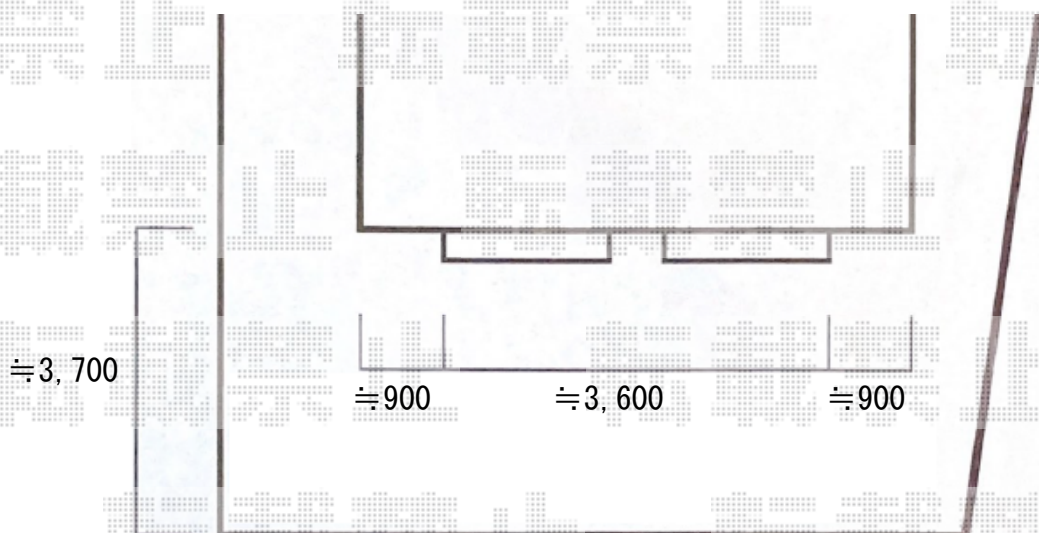

ウッドデッキ 施工概略図

Value Select マージウッドデッキ

間口= 2.0間(3,651mm)

出幅= 5尺(1,520mm)

色： レッドウッド

床板： 縦貼り

幕板： 標準幕板

束柱： Sタイプ(550mm) (色： カームブラック)