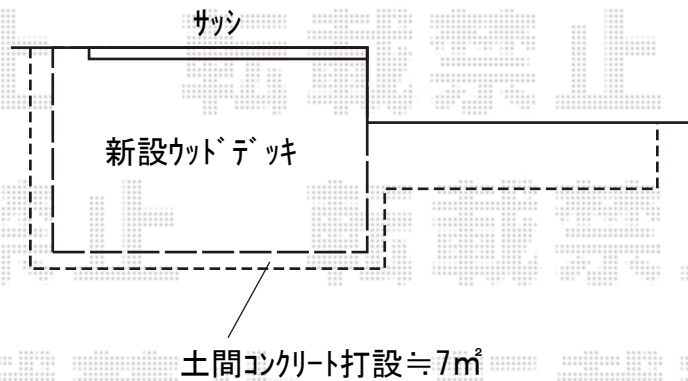

エクステリア 施工概略図

LIXIL 樹ら楽ステージ 木彫  
間口= 1.5間(2,726mm)  
出幅= 6尺(1,816mm)  
色： クリエタークR  
床板： 縦貼り  
幕板： 幕板B (薄)  
束柱： 束柱B (400~550mm) (色： オータムブラウン)

2020-7-761978

担当者

政井