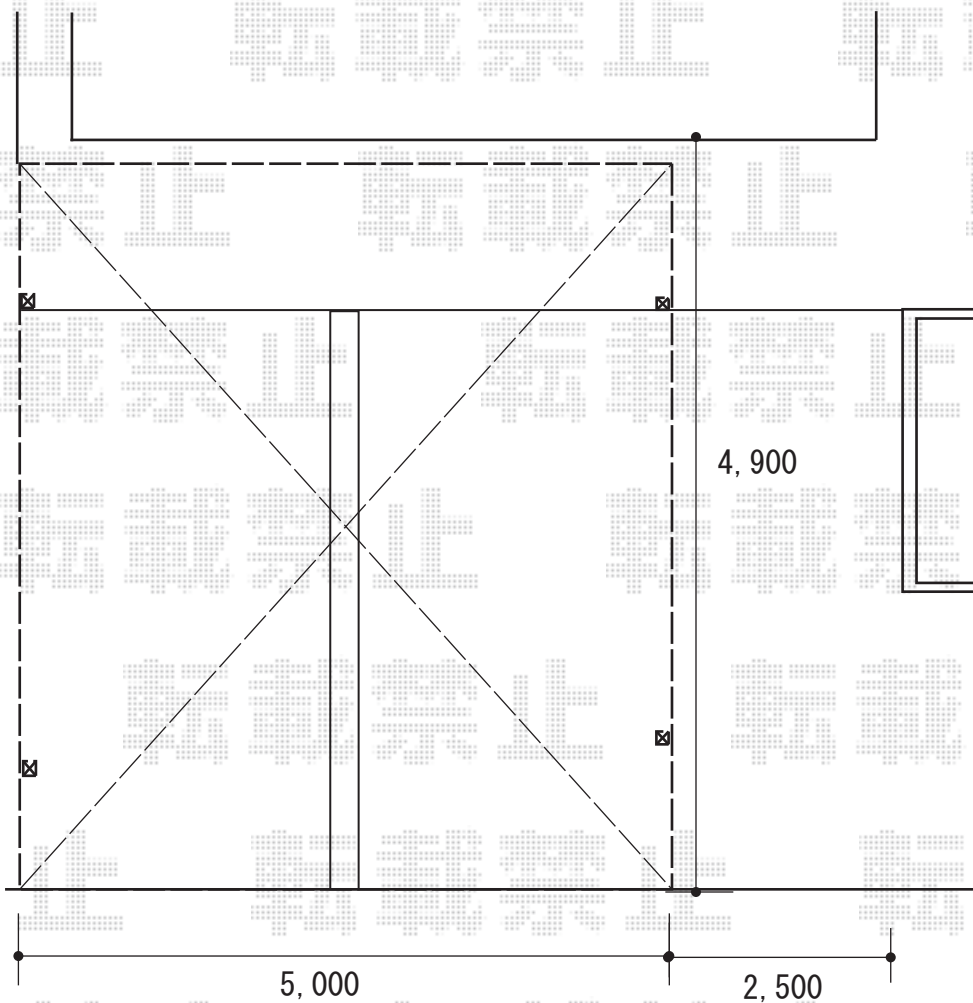

カーポート 施工概略図

YKK AP レイナツインポートグラン 積雪~20cm対応  
幅= 5,097mm  
奥行= 5,052mm  
色： プラチナステン  
屋根材： ポリカーボネート（トーマイマツ/すりガラス調）  
柱仕様： ハイルフ柱仕様（有効高 約2,350mm）

2020-7-762071

担当者

松田