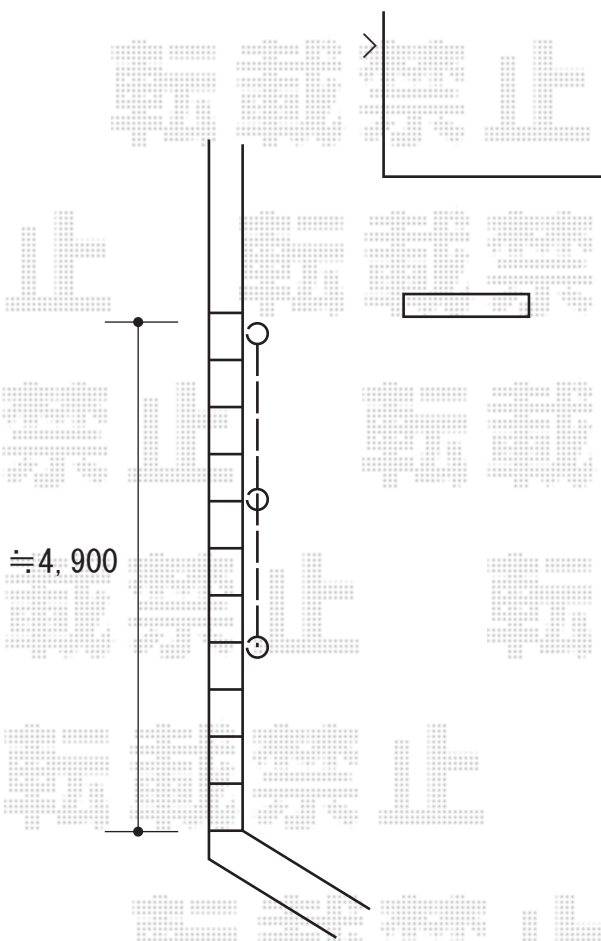

# フェンス 施工概略図

LIXIL スペースガード (車止め) F48型 埋め込み式 キー付き  
標準型：【LNF01】 × 3本  
ステンレスチェーン： 4m  
NAジョイント：【LFQ79】 (¥1,500) × 2セット

2020-7-762284

担当者

三村