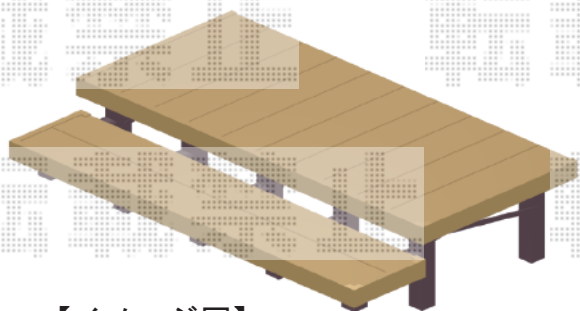

## YKK AP リウッドデッキ 200

間口= 2,051mm 出幅= 3尺(920mm)

色： ナチュラルブラウン 床板： 縦貼り 幕板： 標準幕板

束柱： Sタイプ(550mm)×2本 Hタイプ(550~700mm)×4本 (色： カームブラック)

## YKK AP リウッドデッキ200 段床セット 正面タイプ 1段

間口= 2,051mm用 段床用束柱： ロングタイプ

追加部材： アルミ製束柱Hタイプ(2本入り)×1セット

色： ナチュラルブラウン/束柱色： カームブラック

【イメージ図】

2020-7-762371

担当者

三村