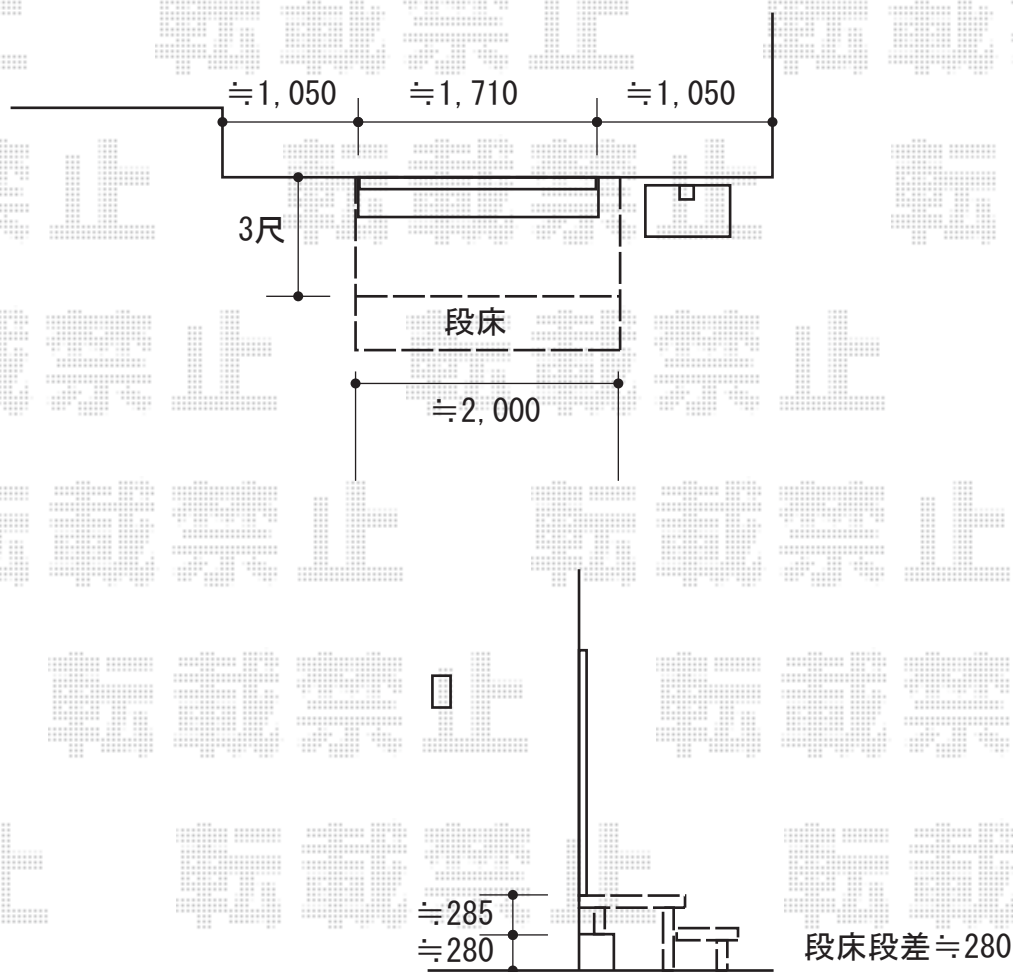

## YKK AP リウッドデッキ 200

間口= 2,051mm 出幅= 3尺(920mm)

色： ナチュラルブラウン 床板： 縦貼り 幕板： 標準幕板

束柱： Sタイプ(550mm)×2本 Hタイプ(550~700mm)×4本 (色： カームブラック)

## YKK AP リウッドデッキ200 段床セット 正面タイプ 1段

間口= 2,051mm用 段床用束柱： ロングタイプ

追加部材： アルミ製束柱Hタイプ(2本入り)×1セット

色： ナチュラルブラウン/束柱色： カームブラック

【イメージ図】

2020-7-762371

担当者

三村