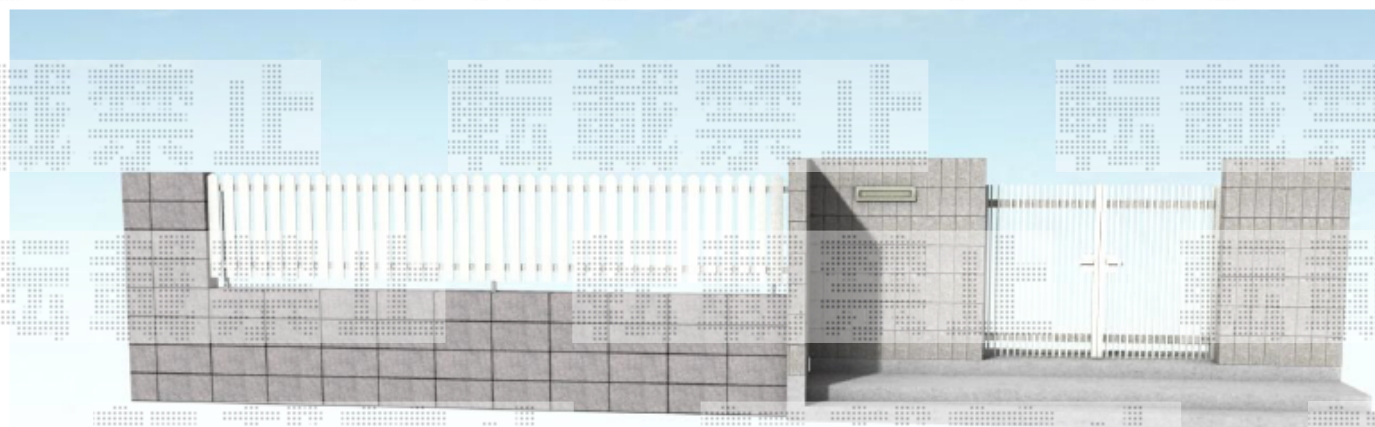

エクステリア商品 施工概略図

既存撤去後 LIXIL ハイ千峰 800両開き 柱建て
ホワイト

生垣撤去後CB150 4段+YKKレスティフェンスH800
ホワイト

LIXIL エクスポスト 口金タイプS3型2B15
フロスティホワイト

YKK AP レスティフェンス7型 自由柱施工
本体1枚 (W×H) = T80 (1,975mm×720mm) × 2枚
自由柱 : T80 × 3セット
エンドキャップ : 1セット
色 : ホワイト

LIXIL (TOEX) ハイ千峰 両開き 柱使用
扉幅 = 800 + 800mm
扉高 = 1,200mm
色 : アイボリーホワイト
錠 : ハイ千峰錠*施錠機能なし
開き : 内開き

LIXIL エクスポスト 口金タイプ S-3型
BOXサイズ : 2B-15/ (W390×D464×H390) 【YGM54】
色 : 口金 : フロスティホワイト/ボックス : シャイングレー

イメージパース