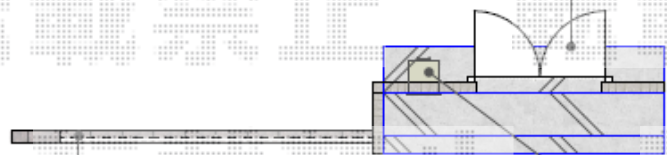

エクステリア商品 施工概略図

既存撤去後 LIXIL ハイ千峰 800両開き 柱建て
ホワイト

生垣撤去後CB150 4段+YKKレスティフェンスH800
ホワイト

LIXIL エクスポスト 口金タイプS3型2B15
フロスティホワイト

YKK AP レスティフェンス7型 自由柱施工
本体1枚 (W×H) = T80 (1,975mm×720mm) × 2枚
自由柱 : T80 × 3セット
エンドキャップ : 1セット
色 : ホワイト

LIXIL (TOEX) ハイ千峰 両開き 柱使用
扉幅 = 800 + 800mm
扉高 = 1,200mm
色 : アイボリーホワイト
錠 : ハイ千峰錠*施錠機能なし
開き : 内開き

LIXIL エクスポスト 口金タイプ S-3型
BOXサイズ : 2B-15/ (W390×D464×H390) 【YGM54】
色 : 口金 : フロスティホワイト/ボックス : シャイングレー

イメージパース