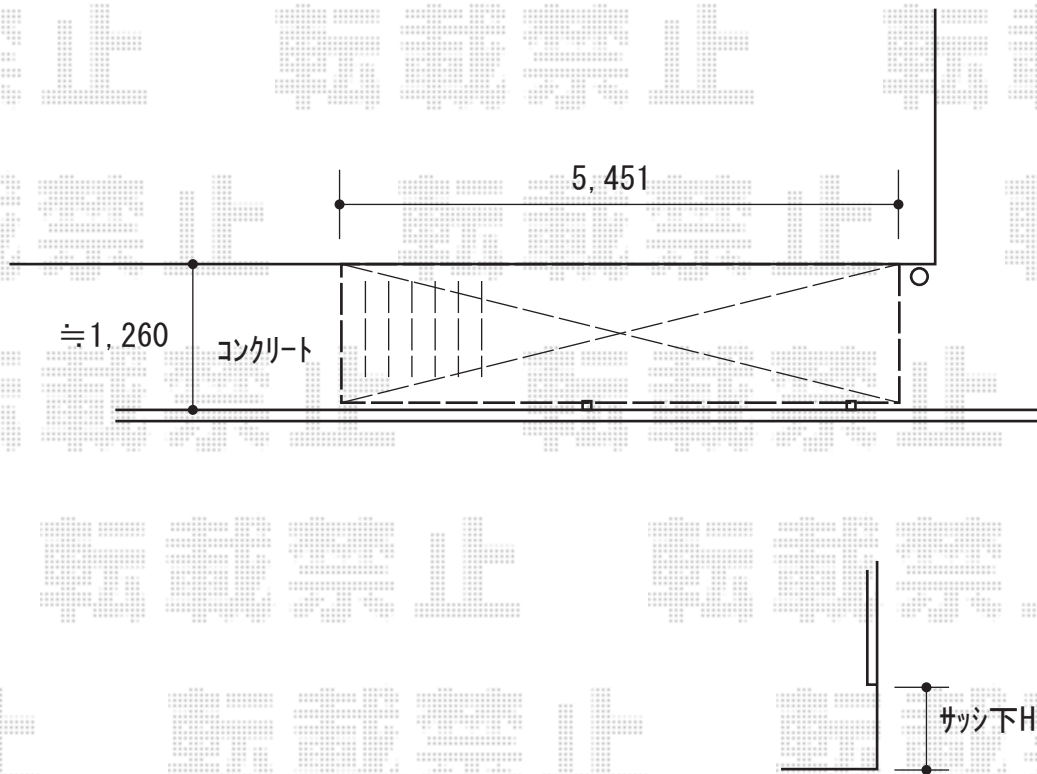

# ウッドデッキ 施工概略図

YKK AP リウッドデッキ 200  
間口= 3.0間(5,451mm)  
出幅= 4尺(1,220mm)  
色： ナチュラルブラウン  
床板： 縦貼り  
幕板： 標準幕板  
束柱： Tタイプ(400~550mm) (色： プラチナステン)

2020-7-762509

担当者

三村